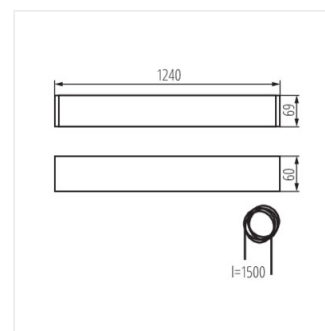

- Материал корпуса: сплав алюминия
- Материал плафона: пластмасса

ALIN 4LED 1240mm

Линейный светильник для ламп T8 LED

ALIN 4LED 1X120-W

ALIN 4LED 1X120-SR

ALIN 4LED 1X120-B

AL 4LED 120-MPR-W

AL 4LED 120-MPR-SR

AL 4LED 120-MPR-B

ALIN 4LED 1240mm

Линейный светильник для ламп T8 LED

ALIN 4LED 1X120-W

ALIN 4LED 1X120-SR

ALIN 4LED 1X120-B

AL 4LED 120-MPR-W

AL 4LED 120-MPR-SR