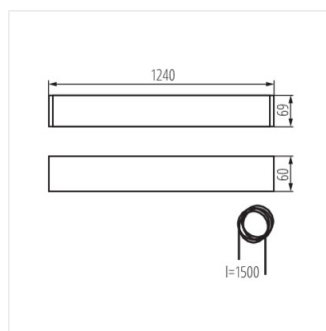

- Материал корпуса: сплав алюминия
- Материал плафона: пластмасса

ALIN 4LED 1240mm

Линейный светильник для ламп T8 LED

ALIN 4LED 1X120-W

ALIN 4LED 1X120-SR

ALIN 4LED 1X120-B

AL 4LED 120-MPR-W

AL 4LED 120-MPR-SR

AL 4LED 120-MPR-B

ALIN 4LED 1240mm

Линейный светильник для ламп T8 LED

ALIN 4LED 1X120-W

ALIN 4LED 1X120-SR

ALIN 4LED 1X120-B

AL 4LED 120-MPR-W

AL 4LED 120-MPR-SR