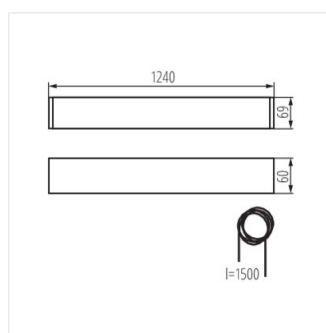

- Материал корпуса: сплав алюминия
- Материал плафона: пластмасса

ALIN 4LED 1240mm

Линейный светильник для ламп T8 LED

ALIN 4LED 1X120-W

ALIN 4LED 1X120-SR

ALIN 4LED 1X120-B

AL 4LED 120-MPR-W

AL 4LED 120-MPR-SR

AL 4LED 120-MPR-B

ALIN 4LED 1240mm

Линейный светильник для ламп T8 LED

ALIN 4LED 1X120-W

ALIN 4LED 1X120-SR

ALIN 4LED 1X120-B

AL 4LED 120-MPR-W

AL 4LED 120-MPR-SR