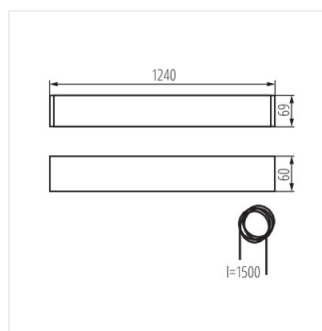

- Материал корпуса: сплав алюминия
- Материал плафона: пластмасса

ALIN 4LED 1240mm

Линейный светильник для ламп T8 LED

ALIN 4LED 1X120-W

ALIN 4LED 1X120-SR

ALIN 4LED 1X120-B

AL 4LED 120-MPR-W

AL 4LED 120-MPR-SR

AL 4LED 120-MPR-B

ALIN 4LED 1240mm

Линейный светильник для ламп T8 LED

ALIN 4LED 1X120-W

ALIN 4LED 1X120-SR

ALIN 4LED 1X120-B

AL 4LED 120-MPR-W

AL 4LED 120-MPR-SR