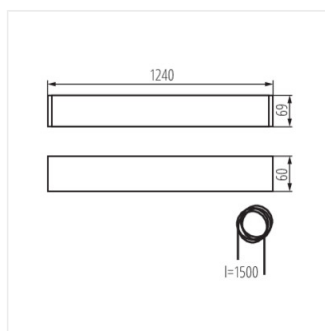

- Материал корпуса: сплав алюминия
- Материал плафона: пластмасса

ALIN 4LED 1240mm

Линейный светильник для ламп T8 LED

ALIN 4LED 1X120-W

ALIN 4LED 1X120-SR

ALIN 4LED 1X120-B

AL 4LED 120-MPR-W

AL 4LED 120-MPR-SR

AL 4LED 120-MPR-B

ALIN 4LED 1240mm

Линейный светильник для ламп T8 LED

ALIN 4LED 1X120-W

ALIN 4LED 1X120-SR

ALIN 4LED 1X120-B

AL 4LED 120-MPR-W

AL 4LED 120-MPR-SR