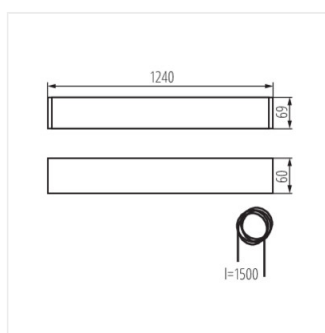

- Материал корпуса: сплав алюминия
- Материал плафона: пластмасса

ALIN 4LED 1240mm

Линейный светильник для ламп T8 LED

ALIN 4LED 1X120-W

ALIN 4LED 1X120-SR

ALIN 4LED 1X120-B

AL 4LED 120-MPR-W

AL 4LED 120-MPR-SR

AL 4LED 120-MPR-B

ALIN 4LED 1240mm

Линейный светильник для ламп T8 LED

ALIN 4LED 1X120-W

ALIN 4LED 1X120-SR

ALIN 4LED 1X120-B

AL 4LED 120-MPR-W

AL 4LED 120-MPR-SR