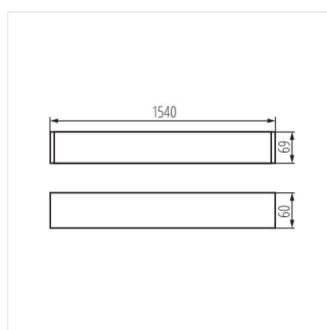

## ALIN 4LED 1540mm NT

Линейный светильник для ламп T8 LED

AL 4LED 150-MPR-SR-NT

AL 4LED 150-MPR-B-NT

ALIN 4LED 1X150

ALIN 4LED 150-MPR