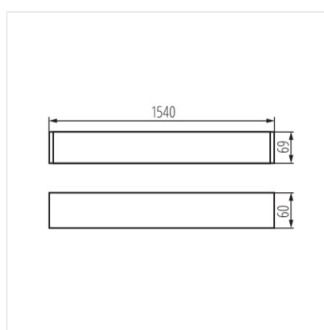

## ALIN 4LED 1540mm NT

Линейный светильник для ламп T8 LED

AL 4LED 150-MPR-SR-NT

AL 4LED 150-MPR-B-NT

ALIN 4LED 1X150

ALIN 4LED 150-MPR