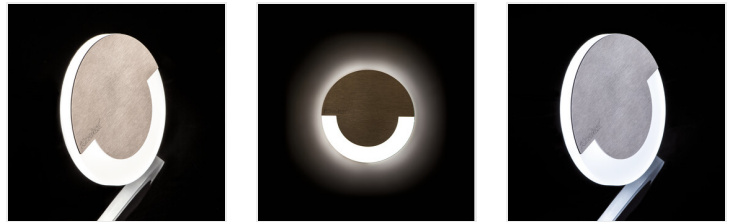

SOLA LED

Светодиодный лестничный светильник

SOLA LED WW

| | | | | | | |
|----------------|--------------|------------|-----|-------------------|----|------|
| SOLA LED WW | 23100 | 12 DC | 0,8 | нержавеющая сталь | 13 | 3000 |
| SOLA LED AC-WW | 23804 | 220-240 AC | 1,3 | нержавеющая сталь | 13 | 3000 |
| SOLA LED B-NW | 27558 | 12 DC | 0,8 | черный | 14 | 4000 |
| SOLA LED B-WW | 27559 | 12 DC | 0,8 | черный | 13 | 3000 |
| SOLA LED NW | 32491 | 12 DC | 0,8 | нержавеющая сталь | 14 | 4000 |

Подсветки для лестниц Kanlux SOLA – это современный дизайн в сочетании с привлекательным световым эффектом. Превосходная идея для подсветки лестниц и коридоров или для того, чтобы подчеркнуть дизайн помещений. Уникальный дизайн светильника обеспечивает равномерное излучение света. Версия AC оснащена блоком питания 230В, расположенным в коробке.

- Материал корпуса: нержавеющая шлифованная сталь, пластмасса

SOLA LED

Светодиодный лестничный светильник

SOLA LED WW

SOLA LED AC-WW

SOLA LED B-NW

SOLA LED B-WW

SOLA LED NW