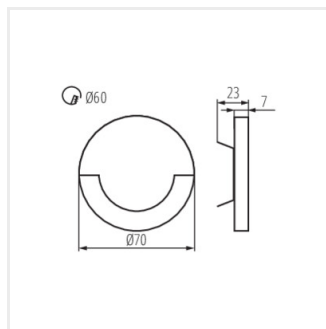

SOLA LED

Светодиодный лестничный светильник

SOLA LED