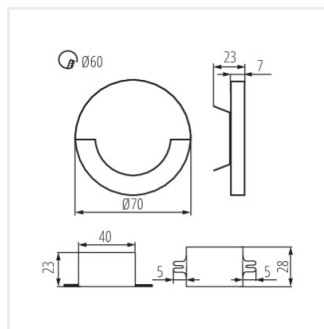

SOLA LED

Светодиодный лестничный светильник

SOLA LED AC