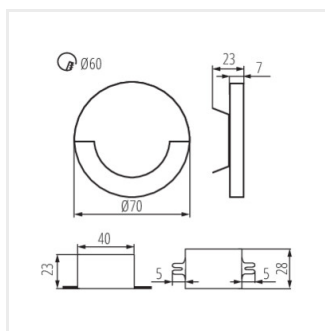

SOLA LED

Светодиодный лестничный светильник

SOLA LED AC