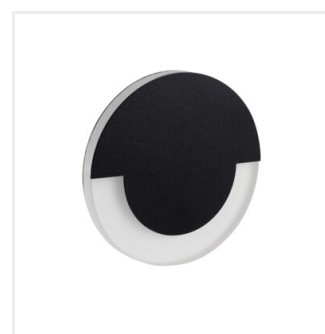

SOLA LED

Светодиодный лестничный светильник

SOLA LED WW

| | | | | | | |
|----------------|--------------|------------|-----|-------------------|----|------|
| SOLA LED WW | 23100 | 12 DC | 0,8 | нержавеющая сталь | 13 | 3000 |
| SOLA LED AC-WW | 23804 | 220-240 AC | 1,3 | нержавеющая сталь | 13 | 3000 |
| SOLA LED B-NW | 27558 | 12 DC | 0,8 | черный | 14 | 4000 |
| SOLA LED B-WW | 27559 | 12 DC | 0,8 | черный | 13 | 3000 |
| SOLA LED NW | 32491 | 12 DC | 0,8 | нержавеющая сталь | 14 | 4000 |

Подсветки для лестниц Kanlux SOLA – это современный дизайн в сочетании с привлекательным световым эффектом. Превосходная идея для подсветки лестниц и коридоров или для того, чтобы подчеркнуть дизайн помещений. Уникальный дизайн светильника обеспечивает равномерное излучение света. Версия AC оснащена блоком питания 230В, расположенным в коробке.

- Материал корпуса: нержавеющая шлифованная сталь, пластмасса

SOLA LED

Светодиодный лестничный светильник

SOLA LED WW

SOLA LED AC-WW

SOLA LED B-NW

SOLA LED B-WW

SOLA LED NW