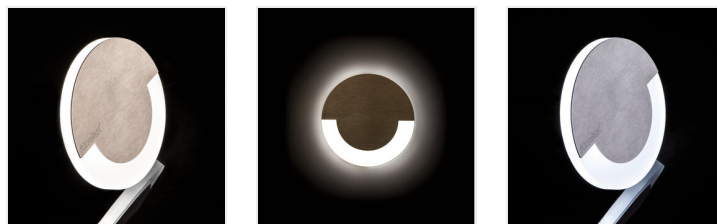

SOLA LED

Светодиодный лестничный светильник

SOLA LED

	[V]	[W]		[lm]	Tc [K]
SOLA LED WW	23100	12 DC	0,8	нержавеющая сталь	13 3000
SOLA LED AC-WW	23804	220-240 AC	1,3	нержавеющая сталь	13 3000
SOLA LED B-NW	27558	12 DC	0,8	черный	14 4000
SOLA LED B-WW	27559	12 DC	0,8	черный	13 3000
SOLA LED NW	32491	12 DC	0,8	нержавеющая сталь	14 4000

Подсветки для лестниц Kanlux SOLA – это современный дизайн в сочетании с привлекательным световым эффектом. Превосходная идея для подсветки лестниц и коридоров или для того, чтобы подчеркнуть дизайн помещений. Уникальный дизайн светильника обеспечивает равномерное излучение света. Версия AC оснащена блоком питания 230В, расположенным в коробке.

- Материал корпуса: нержавеющая шлифованная сталь, пластмасса

SOLA LED

Светодиодный лестничный светильник

SOLA LED

SOLA LED AC

SOLA LED B

SOLA LED

SOLA LED AC