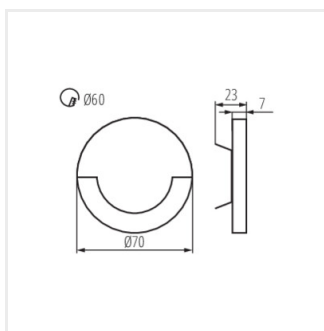

SOLA LED

Светодиодный лестничный светильник

SOLA LED