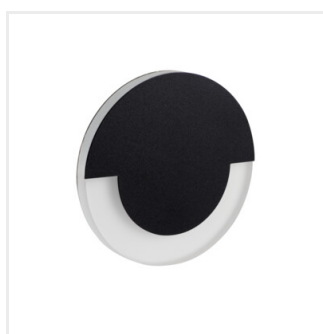

SOLA LED

Светодиодный лестничный светильник

SOLA LED WW

| | | | | | | |
|----------------|--------------|------------|-----|-------------------|----|------|
| SOLA LED WW | 23100 | 12 DC | 0,8 | нержавеющая сталь | 13 | 3000 |
| SOLA LED AC-WW | 23804 | 220-240 AC | 1,3 | нержавеющая сталь | 13 | 3000 |
| SOLA LED B-NW | 27558 | 12 DC | 0,8 | черный | 14 | 4000 |
| SOLA LED B-WW | 27559 | 12 DC | 0,8 | черный | 13 | 3000 |
| SOLA LED NW | 32491 | 12 DC | 0,8 | нержавеющая сталь | 14 | 4000 |

Подсветки для лестниц Kanlux SOLA – это современный дизайн в сочетании с привлекательным световым эффектом. Превосходная идея для подсветки лестниц и коридоров или для того, чтобы подчеркнуть дизайн помещений. Уникальный дизайн светильника обеспечивает равномерное излучение света. Версия AC оснащена блоком питания 230В, расположенным в коробке.

- Материал корпуса: нержавеющая шлифованная сталь, пластмасса

SOLA LED

Светодиодный лестничный светильник

SOLA LED WW

SOLA LED AC-WW

SOLA LED B-NW

SOLA LED B-WW

SOLA LED NW