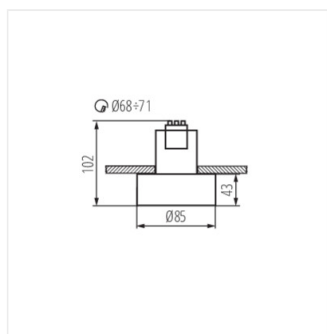

MINI RITI

Потолочный точечный светильник

[V] 220-240 AC	[Hz] 50	PAR16	GU10		IP 20
	[°C] 5÷25	[mm] Ø68÷71		[mm²] 1÷2,5	0,5m

MINI RITI GU10 B/G

MINI RITI GU10 B/G	27575	max 25	черный / золотистый	отсутствует
MINI RITI GU10 W/G	27576	max 25	белый / золотой	отсутствует
MINI RITI GU10 B/W	27577	max 25	черный / белый	отсутствует
MINI RITI GU10 B/B	27578	max 25	черный	отсутствует
MINI RITI GU10 W/W	27579	max 25	белый	отсутствует

- Материал корпуса: сплав алюминия

MINI RITI

Потолочный точечный светильник

MINI RITI GU10 W/G

MINI RITI GU10 B/W

MINI RITI GU10 B/B

MINI RITI GU10 W/W

MINI RITI GU10