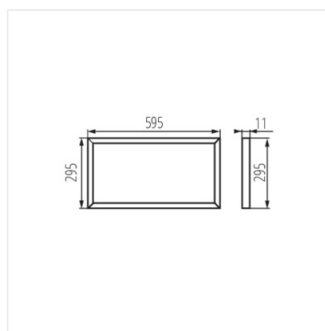

BRAVO P / PU

Светодиодная панель для скрытой установки

BRAVO PU36W6060NW W

BRAVO PU28W3060NW W

BRAVO PU28W3060

АКСЕССУАРЫ:

28502 CLIPS BRAVO S/P 60-62

Монтажный кронштейн, используется для установки светильников BRAVO 6060/6262 в гипсокартонный подвесной потолок, 4 шт. в комплекте (28502)