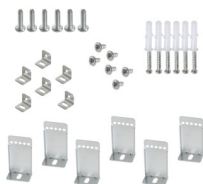

28503 CLIPS BRAVO S/P 12030

Монтажный кронштейн, используется для установки светильников BRAVO 12030 в подвесной гипсокартонный потолок, 6 шт. в комплекте (28503)

28505 SPN BRAVO S/P 12030

Универсальный стальной трос для подвесных светильников, 6 шт. в комплекте (28505)

28504 SPN BRAVO S/P 60-62

Универсальный стальной трос для подвесных светильников, 4 шт. в комплекте (28504)

28500 BRAVO S/P GRIP 60-62

Монтажный кронштейн NT 4шт. в комплекте (28500)

28501 BRAVO S/P GRIP 12030

Монтажный кронштейн NT 6шт. в комплекте (28501)

27613 ADTR 6060 W

Монтажная рамка для поверхностного монтажа для панели 600x600 (25613)

BRAVO P / PU

Светодиодная панель для скрытой установки

27610 ADTR 6060 SR