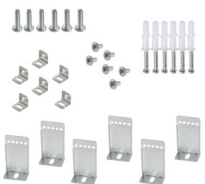

#### 28502 CLIPS BRAVO S/P 60-62

Монтажный кронштейн, используется для установки светильников BRAVO 6060/6262 в гипсокартонный подвесной потолок, 4 шт. в комплекте (28502)

#### 28503 CLIPS BRAVO S/P 12030

Монтажный кронштейн, используется для установки светильников BRAVO 12030 в подвесной гипсокартонный потолок, 6 шт. в комплекте (28503)

### Светодиодная панель для скрытой установки

**28500** BRAVO S/P GRIP 60-62 Монтажный кронштейн NT 4шт. в комплекте (28500)

**28501** BRAVO S/P GRIP 12030 Монтажный кронштейн NT 6шт. в комплекте (28501)