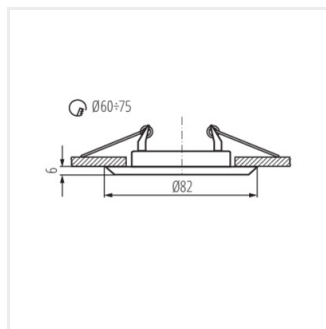

HORN

Потолочный точечный светильник

HORN CTC-3114