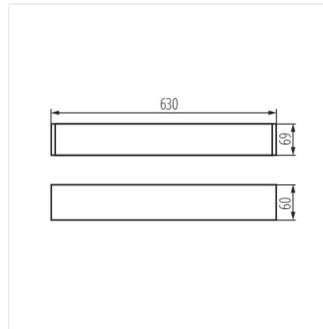

ALIN 4LED 60-MPR