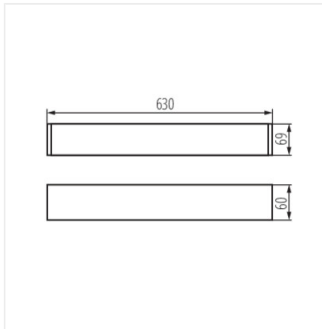

ALIN 4LED 630mm NT

Линейный светильник для ламп T8 LED

ALIN 4LED 1X60