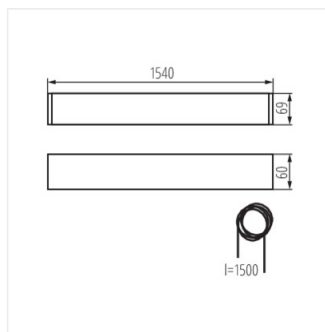

ALIN 4LED 1540mm

Линейный светильник для ламп T8 LED

ALIN 4LED 1X150