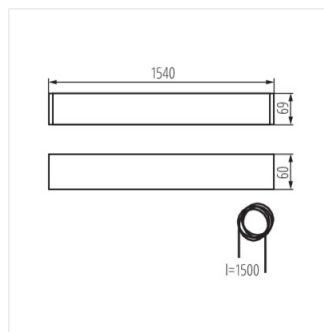

ALIN 4LED 150-MPR