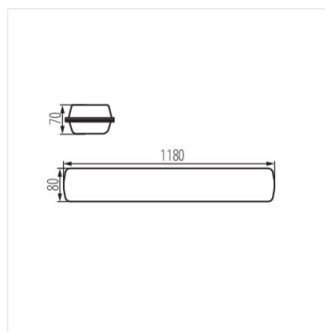

FUTURIO LED DALI 37W 1180mm

Пыленепроницаемый светильник LED

FTD1200 37W-840-OPL