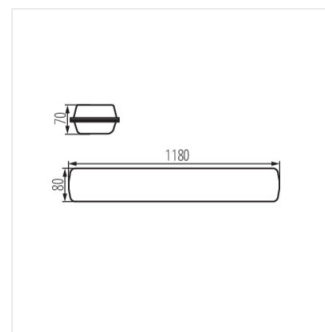

FTD1200 37W-840-ASY