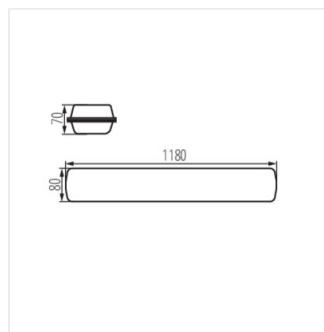

FTD1200 37W-840-INT