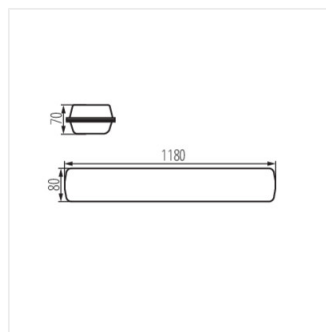

FTD1200 37W-840-RYF