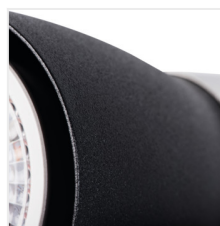

Светильник настенно-потолочный

[V] 220-240 AC	[Hz] 50	PAR16	GU10		IP 20	
[°C] 5÷25		310 [°]	90 [°]		[mm²] 1÷2,5	0,5m

ENALI EL-10 W

ENALI EL-10 W	28760	max 35	белый
ENALI EL-10 B	28761	max 35	черный
ENALI EL-2I W	28762	2 x max 35	белый
ENALI EL-2I B	28763	2 x max 35	черный
ENALI EL-30 W	28764	3 x max 35	белый
ENALI EL-30 B	28765	3 x max 35	черный
ENALI EL-3I W	28766	3 x max 35	белый
ENALI EL-3I B	28767	3 x max 35	черный
ENALI EL-4I W	28768	4 x max 35	белый
ENALI EL-4I B	28769	4 x max 35	черный

Споты накладные поворотные Kanlux ENALI — это семейство светильников потолочных и настенных. Благодаря регулировки по горизонтали и вертикали можно выставить необходимый угол освещения. Светильники отлично подойдут к интерьерам в скандинавском стиле, форма подчеркнет характер ретро-интерьеров, а хромированные аксессуары придадут нотку изысканности современным интерьерам. Сменный источник света GU10 позволит сделать правильный выбор мощности, цветовой температуры и светового потока подходящий именно под ваш интерьер

- Материал корпуса: сталь
- Материал плафона: сталь