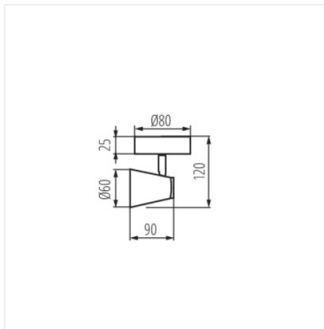

ENALI

Светильник настенно-потолочный

ENALI EL-41 В

ENALI EL-10