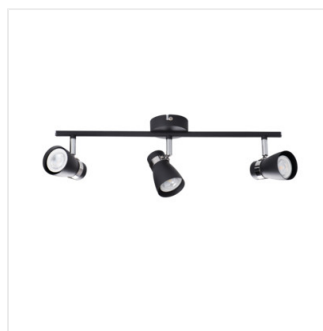

Споты накладные поворотные Kanlux ENALI — это семейство светильников потолочных и настенных. Благодаря регулировки по горизонтали и вертикали можно выставить необходимый угол освещения. Светильники отлично подойдут к интерьерам в скандинавском стиле, форма подчеркнет характер ретро-интерьеров, а хромированные аксессуары придадут нотку изысканности современным интерьерам. Сменный источник света GU10 позволит сделать правильный выбор мощности, цветовой температуры и светового потока подходящий именно под ваш интерьер

- Материал корпуса: сталь
- Материал плафона: сталь

Светильник настенно-потолочный

ENALI EL-10 B

ENALI EL-21 W

ENALI EL-21 B

ENALI EL-30 W

ENALI EL-30 B

ENALI EL-31 W