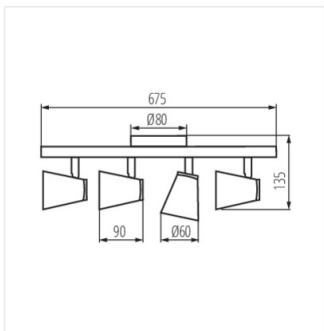

ENALI EL-41