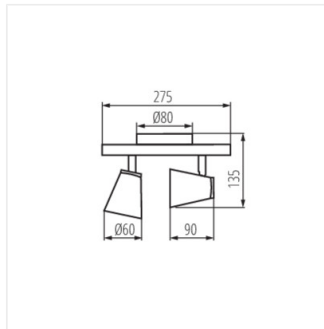

ENALI EL-21