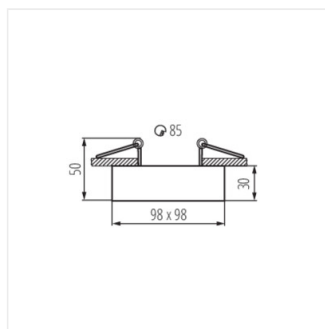

## MINI GORD

Кольцо точечного светильника

MINI GORD DLP-50-W

MINI GORD DLP-50-B

MINI GORD DLP-50