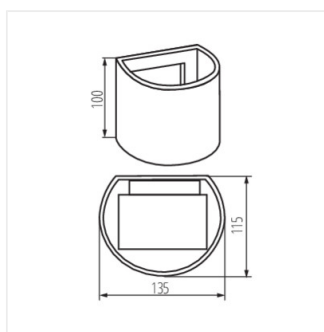

- Регулировка угла свечения
- Материал корпуса: сплав алюминия
- Материал защитного стекла: закаленное стекло

REKA LED

Фасадный светильник

REKA LED EL 7W-O-GR

REKA LED EL 7W-L-W

REKA LED EL 7W-O-W

REKA LED EL-L