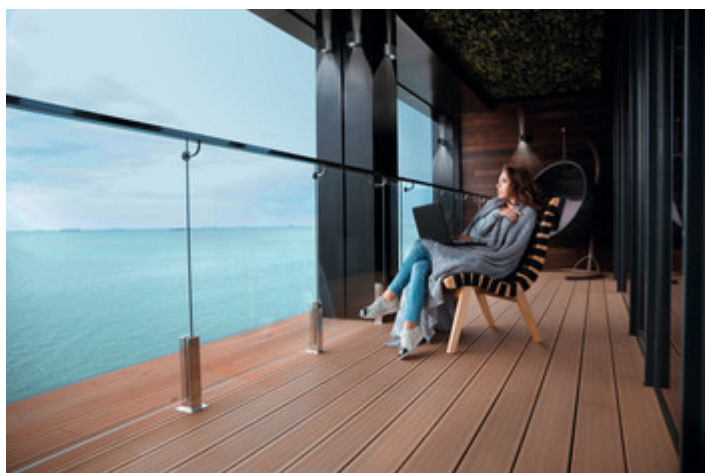

REKA LED

Фасадный светильник

REKA LED EL 7W-O-GR