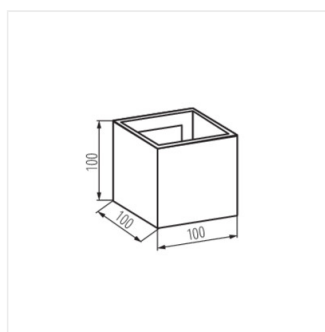

REKA LED EL 7W-O-GR

REKA LED EL-L