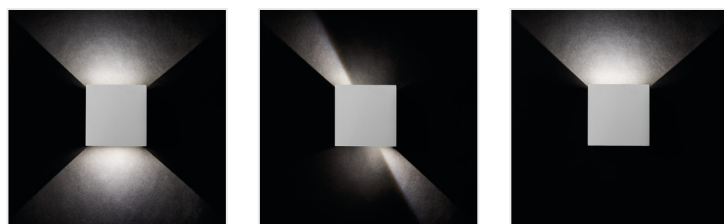

REKA LED

Фасадный светильник

[V] 220-240 AC	[Hz] 50	[°] max 90	[lm] ≥20000	[h] 30000	ellipse ≤ 6x MacAdam	Ra 80
COB		IP 54	[m] 0,5m		[°C] -15÷35	
	[mm] 1					

Model	Power [W]	Beam angle [lm]	Temperature Tc [K]	Mounting	Color	Direction	
REKA LED EL 7W-L-GR	28990	7	max 360	4000	для установки на стене	графитовый	вверх и вниз
REKA LED EL 7W-O-GR	28991	7	max 380	4000	для установки на стене	графитовый	вверх и вниз
REKA LED EL 7W-L-W	28992	7	max 500	4000	для установки на стене	белый	вверх и вниз
REKA LED EL 7W-O-W	28993	7	max 510	4000	для установки на стене	белый	вверх и вниз

Фасадные светильники светодиодные Kanlux REKA LED это стильный элемент освещения как на фасаде, так и на террасе. В светильнике установлены светодиоды, которые не теряют своей яркости во время использования. Визуально интересный световой эффект позволяют создать регулируемые лопасти, которые направляют настроенный луч падения света в нужную Вам зону освещения. Серия REKA LED может использоваться не только для освещения фасадов зданий, но и внутренних интерьерах за счет своей современной внешности.

- Регулировка угла свечения
- Материал корпуса: сплав алюминия
- Материал защитного стекла: закаленное стекло

REKA LED

Фасадный светильник

REKA LED EL 7W-O-GR

REKA LED EL 7W-L-W

REKA LED EL 7W-O-W

REKA LED EL-L