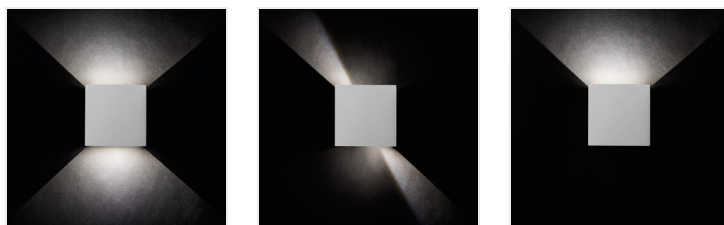

## Kanlux REKA LED

Фасадные светильники светодиодные Kanlux REKA LED это стильный элемент освещения как на фасаде, так и на террасе. В светильнике установлены светодиоды, которые не теряют своей яркости во время использования. Визуально интересный световой эффект позволяют создать регулируемые лопасти, которые направляют настроенный луч падения света в нужную Вам зону освещения. Серия REKA LED может использоваться не только для освещения фасадов зданий, но и внутренних интерьеров за счет своей современной внешности.

REKA LED EL 7W-L-GR	<a href="#">28990</a>	7	max 360	4000	для установки на стене	графитовый	вверх и вниз
REKA LED EL 7W-O-GR	<a href="#">28991</a>	7	max 380	4000	для установки на стене	графитовый	вверх и вниз
REKA LED EL 7W-L-W	<a href="#">28992</a>	7	max 500	4000	для установки на стене	белый	вверх и вниз
REKA LED EL 7W-O-W	<a href="#">28993</a>	7	max 510	4000	для установки на стене	белый	вверх и вниз