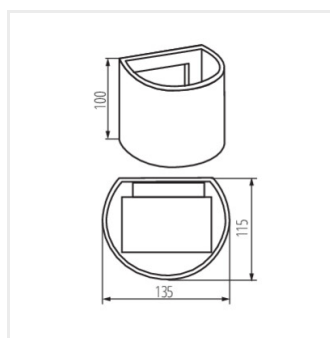

REKA LED EL 7W-O

Date of issue: 22.09.2025, 09:00

Мы оставляем за собой право на внесение технических изменений. Данные, содержащиеся в этом материале, не имеют юридически обязательной силы.

Фотометрия: результаты, полученные при тестировании конкретного экземпляра.

Kanlux S.A. ul. Objazdowa 1-3, 41-922 Radzionków, Poland kanlux@kanlux.com