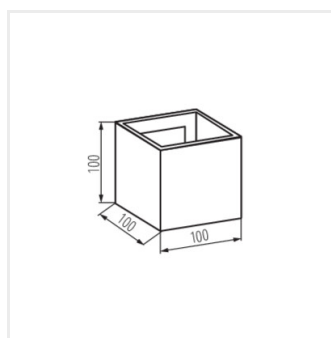

REKA LED EL 7W-L