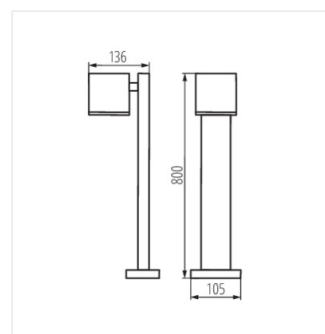

GORI

Садовый светильник со сменным источником света

GORI 80