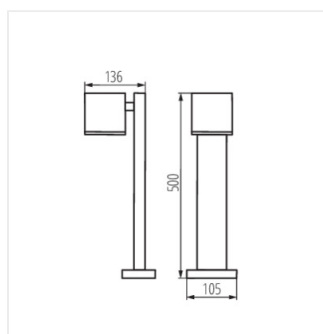

- Материал корпуса: сплав алюминия
- Материал защитного стекла: закаленное стекло

GORI

Садовый светильник со сменным источником света

GORI EL 235 D

GORI 50

GORI 80

GORI EL 135

GORI EL 235