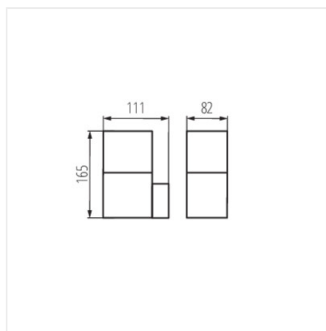

VADRA

Садовый светильник со сменным источником света

VADRA 16L