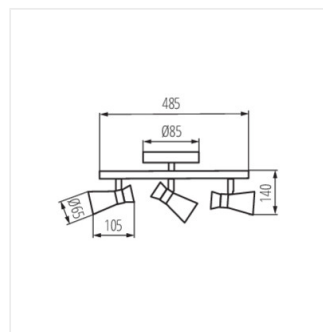

MILENO EL-31