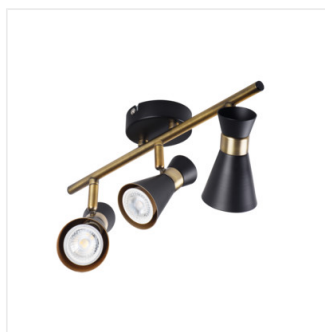

MILENO

Светильник настенно-потолочный

DESIGN
unique

[V] 220-240 AC	[Hz] 50	PAR16	GU10		IP 20	
[°C] 5÷25		300	80		[mm ²] 1÷2,5	0,5m

MILENO EL-10 B-AG	29110	max 35	черный / золотистый
MILENO EL-10 ASR-AN	29111	max 35	серебро / медь
MILENO EL-30 B-AG	29112	3 x max 35	черный / золотистый
MILENO EL-30 ASR-AN	29113	3 x max 35	серебро / медь
MILENO EL-2I B-AG	29114	2 x max 35	черный / золотистый
MILENO EL-2I ASR-AN	29115	2 x max 35	серебро / медь
MILENO EL-3I B-AG	29116	3 x max 35	черный / золотистый
MILENO EL-3I ASR-AN	29117	3 x max 35	серебро / медь
MILENO EL-4I B-AG	29118	4 x max 35	черный / золотистый
MILENO EL-4I ASR-AN	29119	4 x max 35	серебро / медь

Споты потолочные Kanlux MILENO — это ответ на новейшие тенденции. Дизайн, блеск и форма выделяют данную серию из большого ассортимента. А самые востребованные модели от 1 до 4 точек позволят создать единую композицию при помощи разных сочетаний как по цвету, так и по количеству спотов. Сменный источник света GU10 позволит сделать окончательный штрих в создании интерьера так как позволит подобрать мощность, цветовую температуру и световой поток подходящий именно под ваш проект.

- Материал корпуса: сталь

MILENO

Светильник настенно-потолочный

MILENO EL-10 ASR-AN

MILENO EL-30 B-AG

MILENO EL-30 ASR-AN

MILENO EL-2I B-AG

MILENO EL-2I ASR-AN

MILENO EL-3I B-AG

MILENO EL-3I ASR-AN

MILENO EL-4I B-AG

MILENO EL-4I ASR-AN

MILENO

Светильник настенно-потолочный

MILENO EL-10

MILENO EL-30