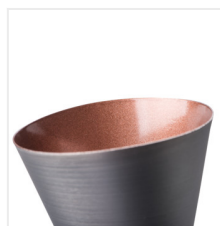

MILENO

Светильник настенно-потолочный

DESIGN
unique

[V] 220-240 AC	[Hz] 50	PAR16	GU10		IP 20	
[°C] 5÷25		300	80		[mm ²] 1÷2,5	0,5m

MILENO EL-10 B-AG	29110	max 35	черный / золотистый
MILENO EL-10 ASR-AN	29111	max 35	серебро / медь
MILENO EL-30 B-AG	29112	3 x max 35	черный / золотистый
MILENO EL-30 ASR-AN	29113	3 x max 35	серебро / медь
MILENO EL-2I B-AG	29114	2 x max 35	черный / золотистый
MILENO EL-2I ASR-AN	29115	2 x max 35	серебро / медь
MILENO EL-3I B-AG	29116	3 x max 35	черный / золотистый
MILENO EL-3I ASR-AN	29117	3 x max 35	серебро / медь
MILENO EL-4I B-AG	29118	4 x max 35	черный / золотистый
MILENO EL-4I ASR-AN	29119	4 x max 35	серебро / медь

Споты потолочные Kanlux MILENO — это ответ на новейшие тенденции. Дизайн, блеск и форма выделяют данную серию из большого ассортимента. А самые востребованные модели от 1 до 4 точек позволят создать единую композицию при помощи разных сочетаний как по цвету, так и по количеству спотов. Сменный источник света GU10 позволит сделать окончательный штрих в создании интерьера так как позволит подобрать мощность, цветовую температуру и световой поток подходящий именно под ваш проект.

- Материал корпуса: сталь

MILENO

Светильник настенно-потолочный

MILENO EL-10 ASR-AN

MILENO EL-30 B-AG

MILENO EL-30 ASR-AN

MILENO EL-2I B-AG

MILENO EL-2I ASR-AN