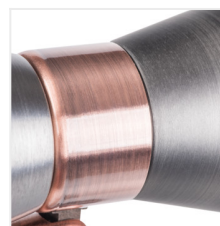

MILENO

Светильник настенно-потолочный

DESIGN
unique

[V] 220-240 AC	[Hz] 50	PAR16	GU10		IP 20	
[°C] 5÷25		300	80		[mm ²] 1÷2,5	0,5m

MILENO EL-10 B-AG	29110	max 35	черный / золотистый
MILENO EL-10 ASR-AN	29111	max 35	серебро / медь
MILENO EL-30 B-AG	29112	3 x max 35	черный / золотистый
MILENO EL-30 ASR-AN	29113	3 x max 35	серебро / медь
MILENO EL-2I B-AG	29114	2 x max 35	черный / золотистый
MILENO EL-2I ASR-AN	29115	2 x max 35	серебро / медь
MILENO EL-3I B-AG	29116	3 x max 35	черный / золотистый
MILENO EL-3I ASR-AN	29117	3 x max 35	серебро / медь
MILENO EL-4I B-AG	29118	4 x max 35	черный / золотистый
MILENO EL-4I ASR-AN	29119	4 x max 35	серебро / медь

Споты потолочные Kanlux MILENO — это ответ на новейшие тенденции. Дизайн, блеск и форма выделяют данную серию из большого ассортимента. А самые востребованные модели от 1 до 4 точек позволят создать единую композицию при помощи разных сочетаний как по цвету, так и по количеству спотов. Сменный источник света GU10 позволит сделать окончательный штрих в создании интерьера так как позволит подобрать мощность, цветовую температуру и световой поток подходящий именно под ваш проект.

- Материал корпуса: сталь

MILENO

Светильник настенно-потолочный

MILENO EL-10 ASR-AN

MILENO EL-30 B-AG

MILENO EL-30 ASR-AN

MILENO EL-2I B-AG

MILENO EL-2I ASR-AN