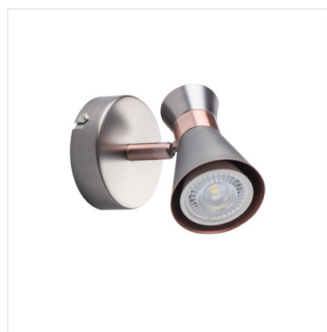

MILENO

Светильник настенно-потолочный

DESIGN
unique

[V] 220-240 AC	[Hz] 50	PAR16	GU10		IP 20	
[°C] 5÷25		300	80		[mm ²] 1÷2,5	0,5m

MILENO EL-10 B-AG	29110	max 35	черный / золотистый
MILENO EL-10 ASR-AN	29111	max 35	серебро / медь
MILENO EL-30 B-AG	29112	3 x max 35	черный / золотистый
MILENO EL-30 ASR-AN	29113	3 x max 35	серебро / медь
MILENO EL-2I B-AG	29114	2 x max 35	черный / золотистый
MILENO EL-2I ASR-AN	29115	2 x max 35	серебро / медь
MILENO EL-3I B-AG	29116	3 x max 35	черный / золотистый
MILENO EL-3I ASR-AN	29117	3 x max 35	серебро / медь
MILENO EL-4I B-AG	29118	4 x max 35	черный / золотистый
MILENO EL-4I ASR-AN	29119	4 x max 35	серебро / медь

Споты потолочные Kanlux MILENO — это ответ на новейшие тенденции. Дизайн, блеск и форма выделяют данную серию из большого ассортимента. А самые востребованные модели от 1 до 4 точек позволят создать единую композицию при помощи разных сочетаний как по цвету, так и по количеству спотов. Сменный источник света GU10 позволит сделать окончательный штрих в создании интерьера так как позволит подобрать мощность, цветовую температуру и световой поток подходящий именно под ваш проект.

- Материал корпуса: сталь

MILENO

Светильник настенно-потолочный

MILENO EL-10 ASR-AN

MILENO EL-30 B-AG

MILENO EL-30 ASR-AN

MILENO EL-2I B-AG

MILENO EL-2I ASR-AN