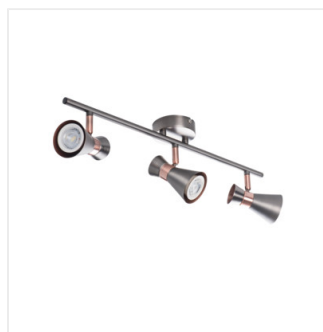

MILENO

Светильник настенно-потолочный

DESIGN
unique

[V] 220-240 AC	[Hz] 50	PAR16	GU10		IP 20	
[°C] 5÷25		300	80		[mm ²] 1÷2,5	0,5m

MILENO EL-10 B-AG	29110	max 35	черный / золотистый
MILENO EL-10 ASR-AN	29111	max 35	серебро / медь
MILENO EL-30 B-AG	29112	3 x max 35	черный / золотистый
MILENO EL-30 ASR-AN	29113	3 x max 35	серебро / медь
MILENO EL-2I B-AG	29114	2 x max 35	черный / золотистый
MILENO EL-2I ASR-AN	29115	2 x max 35	серебро / медь
MILENO EL-3I B-AG	29116	3 x max 35	черный / золотистый
MILENO EL-3I ASR-AN	29117	3 x max 35	серебро / медь
MILENO EL-4I B-AG	29118	4 x max 35	черный / золотистый
MILENO EL-4I ASR-AN	29119	4 x max 35	серебро / медь

Споты потолочные Kanlux MILENO — это ответ на новейшие тенденции. Дизайн, блеск и форма выделяют данную серию из большого ассортимента. А самые востребованные модели от 1 до 4 точек позволят создать единую композицию при помощи разных сочетаний как по цвету, так и по количеству спотов. Сменный источник света GU10 позволит сделать окончательный штрих в создании интерьера так как позволит подобрать мощность, цветовую температуру и световой поток подходящий именно под ваш проект.

- Материал корпуса: сталь

MILENO

Светильник настенно-потолочный

MILENO EL-10 ASR-AN

MILENO EL-30 B-AG

MILENO EL-30 ASR-AN

MILENO EL-2I B-AG

MILENO EL-2I ASR-AN

MILENO EL-3I B-AG

MILENO EL-3I ASR-AN

MILENO EL-4I B-AG

MILENO EL-4I ASR-AN

MILENO

Светильник настенно-потолочный

MILENO EL-10

MILENO EL-30