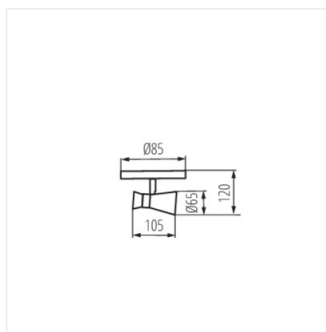

MILENO

Светильник настенно-потолочный

MILENO EL-10