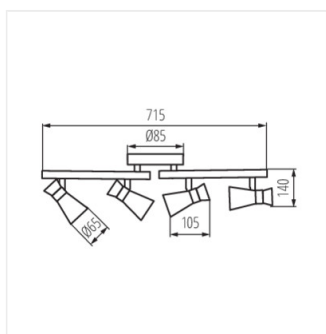

MILENO EL-41