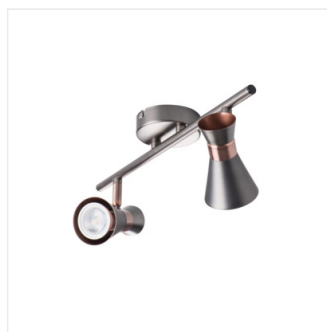

MILENO

Светильник настенно-потолочный

DESIGN
unique

[V] 220-240 AC	[Hz] 50	PAR16	GU10		IP 20	
[°C] 5÷25		300	80		[mm ²] 1÷2,5	0,5m

MILENO EL-10 B-AG	29110	max 35	черный / золотистый
MILENO EL-10 ASR-AN	29111	max 35	серебро / медь
MILENO EL-30 B-AG	29112	3 x max 35	черный / золотистый
MILENO EL-30 ASR-AN	29113	3 x max 35	серебро / медь
MILENO EL-2I B-AG	29114	2 x max 35	черный / золотистый
MILENO EL-2I ASR-AN	29115	2 x max 35	серебро / медь
MILENO EL-3I B-AG	29116	3 x max 35	черный / золотистый
MILENO EL-3I ASR-AN	29117	3 x max 35	серебро / медь
MILENO EL-4I B-AG	29118	4 x max 35	черный / золотистый
MILENO EL-4I ASR-AN	29119	4 x max 35	серебро / медь

Споты потолочные Kanlux MILENO — это ответ на новейшие тенденции. Дизайн, блеск и форма выделяют данную серию из большого ассортимента. А самые востребованные модели от 1 до 4 точек позволят создать единую композицию при помощи разных сочетаний как по цвету, так и по количеству спотов. Сменный источник света GU10 позволит сделать окончательный штрих в создании интерьера так как позволит подобрать мощность, цветовую температуру и световой поток подходящий именно под ваш проект.

- Материал корпуса: сталь

MILENO

Светильник настенно-потолочный

MILENO EL-10 ASR-AN

MILENO EL-30 B-AG

MILENO EL-30 ASR-AN

MILENO EL-2I B-AG

MILENO EL-2I ASR-AN

MILENO EL-3I B-AG

MILENO EL-3I ASR-AN

MILENO EL-4I B-AG

MILENO EL-4I ASR-AN

MILENO

Светильник настенно-потолочный

MILENO EL-10

MILENO EL-30