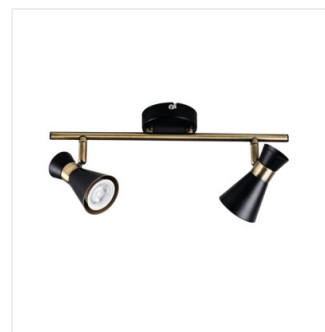

MILENO

Светильник настенно-потолочный

DESIGN
unique

[V] 220-240 AC	[Hz] 50	PAR16	GU10		IP 20	
[°C] 5÷25		300	80		[mm ²] 1÷2,5	0,5m

MILENO EL-10 B-AG	29110	max 35	черный / золотистый
MILENO EL-10 ASR-AN	29111	max 35	серебро / медь
MILENO EL-30 B-AG	29112	3 x max 35	черный / золотистый
MILENO EL-30 ASR-AN	29113	3 x max 35	серебро / медь
MILENO EL-2I B-AG	29114	2 x max 35	черный / золотистый
MILENO EL-2I ASR-AN	29115	2 x max 35	серебро / медь
MILENO EL-3I B-AG	29116	3 x max 35	черный / золотистый
MILENO EL-3I ASR-AN	29117	3 x max 35	серебро / медь
MILENO EL-4I B-AG	29118	4 x max 35	черный / золотистый
MILENO EL-4I ASR-AN	29119	4 x max 35	серебро / медь

Споты потолочные Kanlux MILENO — это ответ на новейшие тенденции. Дизайн, блеск и форма выделяют данную серию из большого ассортимента. А самые востребованные модели от 1 до 4 точек позволят создать единую композицию при помощи разных сочетаний как по цвету, так и по количеству спотов. Сменный источник света GU10 позволит сделать окончательный штрих в создании интерьера так как позволит подобрать мощность, цветовую температуру и световой поток подходящий именно под ваш проект.

- Материал корпуса: сталь

MILENO

Светильник настенно-потолочный

MILENO EL-10 ASR-AN

MILENO EL-30 B-AG

MILENO EL-30 ASR-AN

MILENO EL-2I B-AG

MILENO EL-2I ASR-AN

MILENO EL-3I B-AG

MILENO EL-3I ASR-AN

MILENO EL-4I B-AG

MILENO EL-4I ASR-AN

MILENO

Светильник настенно-потолочный

MILENO EL-10

MILENO EL-30