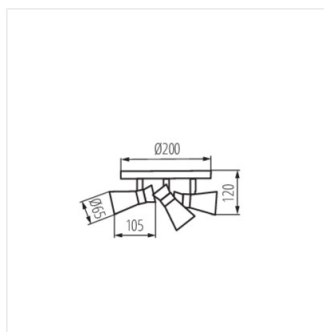

MILENO EL-30