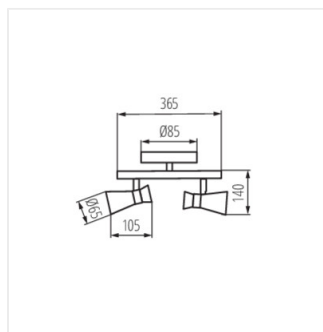

MILENO EL-21