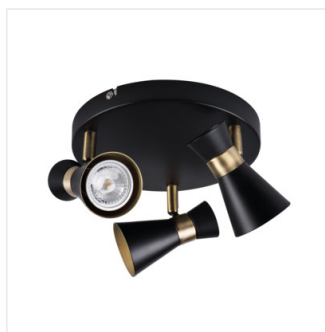

MILENO

Светильник настенно-потолочный

DESIGN
unique

[V] 220-240 AC	[Hz] 50	PAR16	GU10		IP 20	
[°C] 5÷25		300	80		[mm ²] 1÷2,5	0,5m

MILENO EL-10 B-AG	29110	max 35	черный / золотистый
MILENO EL-10 ASR-AN	29111	max 35	серебро / медь
MILENO EL-30 B-AG	29112	3 x max 35	черный / золотистый
MILENO EL-30 ASR-AN	29113	3 x max 35	серебро / медь
MILENO EL-2I B-AG	29114	2 x max 35	черный / золотистый
MILENO EL-2I ASR-AN	29115	2 x max 35	серебро / медь
MILENO EL-3I B-AG	29116	3 x max 35	черный / золотистый
MILENO EL-3I ASR-AN	29117	3 x max 35	серебро / медь
MILENO EL-4I B-AG	29118	4 x max 35	черный / золотистый
MILENO EL-4I ASR-AN	29119	4 x max 35	серебро / медь

Споты потолочные Kanlux MILENO — это ответ на новейшие тенденции. Дизайн, блеск и форма выделяют данную серию из большого ассортимента. А самые востребованные модели от 1 до 4 точек позволят создать единую композицию при помощи разных сочетаний как по цвету, так и по количеству спотов. Сменный источник света GU10 позволит сделать окончательный штрих в создании интерьера так как позволит подобрать мощность, цветовую температуру и световой поток подходящий именно под ваш проект.

- Материал корпуса: сталь

MILENO

Светильник настенно-потолочный

MILENO EL-10 ASR-AN

MILENO EL-30 B-AG

MILENO EL-30 ASR-AN

MILENO EL-2I B-AG

MILENO EL-2I ASR-AN

MILENO EL-3I B-AG

MILENO EL-3I ASR-AN

MILENO EL-4I B-AG

MILENO EL-4I ASR-AN

MILENO

Светильник настенно-потолочный

MILENO EL-10

MILENO EL-30