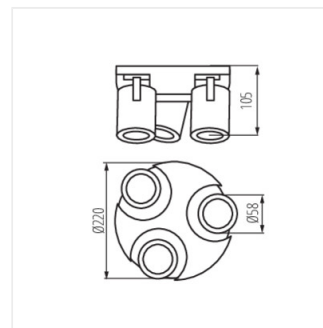

LAURIN EL-30