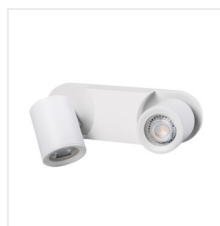

LAURIN

Светильник настенно-потолочный

MO
DE
RN
design

[V] 220-240 AC	[Hz] 50	PAR16	GU10		IP 20	
[°C] 5 ÷ 25		[°] 310	[°] 90		[mm ²] 1 ÷ 2,5	0,5m

LAURIN EL-10 B

LAURIN EL-10 W	29120	max 35	белый
LAURIN EL-10 B	29121	max 35	черный
LAURIN EL-2I W	29122	2 x max 35	белый
LAURIN EL-2I B	29123	2 x max 35	черный
LAURIN EL-3I W	29124	3 x max 35	белый
LAURIN EL-3I B	29125	3 x max 35	черный
LAURIN EL-30 W	29126	3 x max 35	белый
LAURIN EL-30 B	29127	3 x max 35	черный
LAURIN EL-40 W	29128	4 x max 35	белый
LAURIN EL-40 B	29129	4 x max 35	черный

Споты потолочные Kanlux LAURIN — это красота в минимализме плюс большой выбор моделей в двух цветах белом и черном. Данный стиль украсит многие помещения не только в частном доме или квартире, но и в общественных пространствах такое освещение станет украшением всего интерьера. Свободная регулировка направления светового потока и сменные источники света GU10 делают данную серию светильников идеальным решением для создания неповторимого освещения.

- Материал корпуса: сплав алюминия

LAURIN

Светильник настенно-потолочный

LAURIN EL-10 W

LAURIN EL-21 W

LAURIN EL-21 B

LAURIN EL-31 W

LAURIN EL-31 B