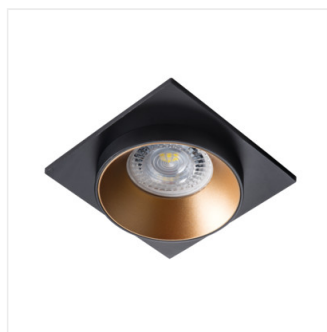

SIMEN DSL

Кольцо точечного светильника

SIMEN DSL SR/B/B

SIMEN DSL W/W/B	29130	max 35	белый / белый / черный	отсутствует
SIMEN DSL B/W/B	29131	max 35	черный / белый / черный	отсутствует
SIMEN DSL SR/B/B	29132	max 35	серебро / черный / черный	отсутствует
SIMEN DSL W/W/G	29133	max 35	белый / белый / золотой	отсутствует
SIMEN DSL B/G/B	29134	max 35	черный / золотистый / черный	отсутствует
SIMEN DSL W/G/W	29135	max 35	белый / золотой / белый	отсутствует
SIMEN DSL B/B/G	29136	max 35	черный / черный / золотистый	отсутствует

Точечные светильники Kanlux SIMEN — это светильник, который состоит из трех частей: кольца, корпуса и основания. Мы предлагаем наборы цветов: классический черный и белый; или же - светильники, содержащие серебряные и золотые элементы, которые Вы подберете к интерьеру, где они станут заметным украшением. Вы можете самостоятельно заменить элементы из имеющегося набора светильников Kanlux SIMEN.

- Материал корпуса: сплав алюминия

SIMEN DSL

Кольцо точечного светильника

SIMEN DSL W/W/B

SIMEN DSL B/W/B

SIMEN DSL SR/B/B

SIMEN DSL W/W/G

SIMEN DSL B/G/B