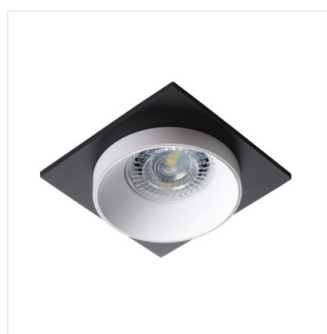

SIMEN DSL

Кольцо точечного светильника

SIMEN DSL SR/B/B

SIMEN DSL W/W/B	29130	max 35	белый / белый / черный	отсутствует
SIMEN DSL B/W/B	29131	max 35	черный / белый / черный	отсутствует
SIMEN DSL SR/B/B	29132	max 35	серебро / черный / черный	отсутствует
SIMEN DSL W/W/G	29133	max 35	белый / белый / золотой	отсутствует
SIMEN DSL B/G/B	29134	max 35	черный / золотистый / черный	отсутствует
SIMEN DSL W/G/W	29135	max 35	белый / золотой / белый	отсутствует
SIMEN DSL B/B/G	29136	max 35	черный / черный / золотистый	отсутствует

Точечные светильники Kanlux SIMEN — это светильник, который состоит из трех частей: кольца, корпуса и основания. Мы предлагаем наборы цветов: классический черный и белый; или же - светильники, содержащие серебряные и золотые элементы, которые Вы подберете к интерьеру, где они станут заметным украшением. Вы можете самостоятельно заменить элементы из имеющегося набора светильников Kanlux SIMEN.

- Материал корпуса: сплав алюминия

SIMEN DSL

Кольцо точечного светильника

SIMEN DSL W/W/B

SIMEN DSL B/W/B

SIMEN DSL SR/B/B

SIMEN DSL W/W/G

SIMEN DSL B/G/B