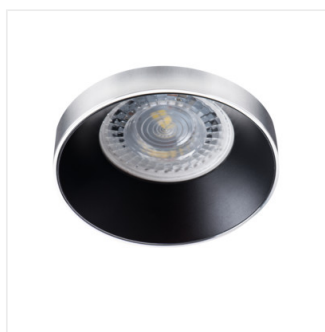

SIMEN DSO

Кольцо точечного светильника

SIMEN DSO SR/B

SIMEN DSO B/G	29137	max 35	черный / золотистый	отсутствует
SIMEN DSO B/W	29138	max 35	черный / белый	отсутствует
SIMEN DSO W/B	29139	max 35	белый / черный	отсутствует
SIMEN DSO W/G	29140	max 35	белый / золотой	отсутствует
SIMEN DSO G/W	29142	max 35	золотой / белый	отсутствует
SIMEN DSO SR/B	29143	max 35	серебро/ черный	отсутствует

Точечные светильники Kanlux SIMEN — это светильник, который состоит из трех частей: кольца, корпуса и основания. Мы предлагаем наборы цветов: классический черный и белый; или же - светильники, содержащие серебряные и золотые элементы, которые Вы подберете к интерьеру, где они станут заметным украшением. Вы можете самостоятельно заменить элементы из имеющегося набора светильников Kanlux SIMEN.

- Материал корпуса: сплав алюминия

SIMEN DSO

Кольцо точечного светильника

SIMEN DSO B/G

SIMEN DSO B/W

SIMEN DSO W/B

SIMEN DSO W/G

SIMEN DSO G/W

SIMEN DSO SR/B

SIMEN DSO

Кольцо точечного светильника

SIMEN DSO