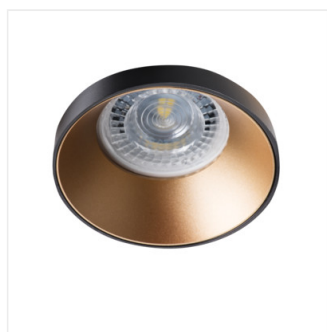

SIMEN DSO

Кольцо точечного светильника

SIMEN DSO SR/B

SIMEN DSO B/G	29137	max 35	черный / золотистый	отсутствует
SIMEN DSO B/W	29138	max 35	черный / белый	отсутствует
SIMEN DSO W/B	29139	max 35	белый / черный	отсутствует
SIMEN DSO W/G	29140	max 35	белый / золотой	отсутствует
SIMEN DSO G/W	29142	max 35	золотой / белый	отсутствует
SIMEN DSO SR/B	29143	max 35	серебро/ черный	отсутствует

Точечные светильники Kanlux SIMEN — это светильник, который состоит из трех частей: кольца, корпуса и основания. Мы предлагаем наборы цветов: классический черный и белый; или же - светильники, содержащие серебряные и золотые элементы, которые Вы подберете к интерьеру, где они станут заметным украшением. Вы можете самостоятельно заменить элементы из имеющегося набора светильников Kanlux SIMEN.

- Материал корпуса: сплав алюминия

SIMEN DSO

Кольцо точечного светильника

SIMEN DSO B/G

SIMEN DSO B/W

SIMEN DSO W/B

SIMEN DSO W/G

SIMEN DSO G/W