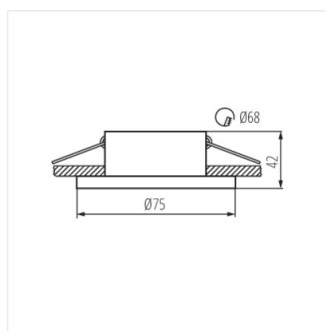

SIMEN DSO

Кольцо точечного светильника

SIMEN DSO