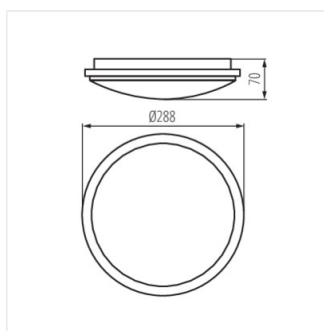

## ORTE LED

Светодиодный потолочный светильник

ORTE LED 18W-O, ORTE LED 18W-O-SE

ORTE LED 24W-O, ORTE LED 24W-O-SE

ORTE LED 18W-O, ORTE LED 18W-O-SE

ORTE LED 24W-O, ORTE LED 24W-O-SE