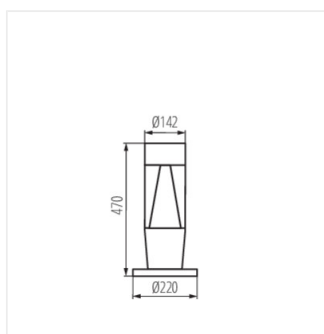

INVO TR

Архитектурный светильник со сменным источником света

INVO TR 47