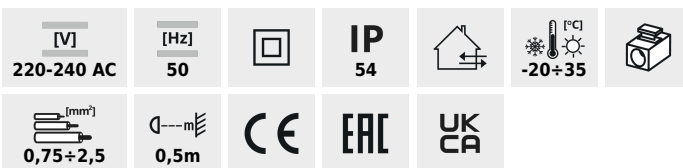

INVO TR

Архитектурный светильник со сменным источником света

INVO TR 77-O-GR

INVO TR EL-53-O-GR	29174	3 x max 3,5	PAR16	GU10	графитовый	для установки на стене
INVO TR 47-O-GR	29175	3 x max 3,5	PAR16	GU10	графитовый	для установки на основании
INVO TR 77-O-GR	29176	3 x max 3,5	PAR16	GU10	графитовый	для установки на основании
INVO TR 107-O-GR	29177	3 x max 3,5	PAR16	GU10	графитовый	для установки на основании