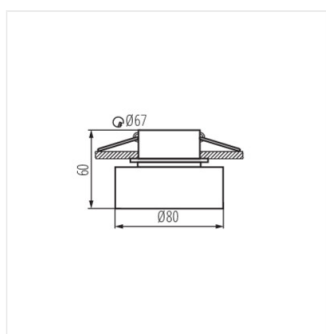

GOVIK

Кольцо точечного светильника

GOVIK DSO