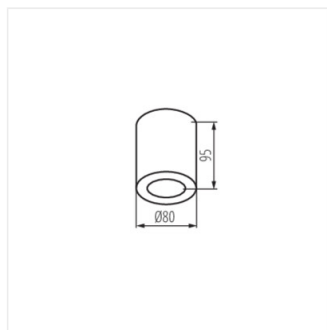

## SANI IP44

Потолочный точечный светильник

SANI IP44 DSO-W

SANI IP44 DSO-SN

SANI IP44 DSO