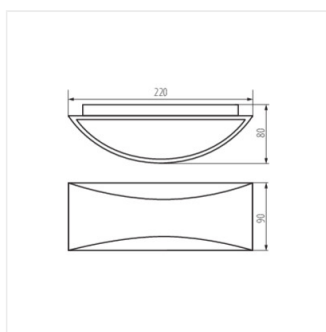

- Материал корпуса: сплав алюминия
- Материал защитного стекла: пластмасса

BISO LED

Фасадный светильник

BISO LED EL 8W-GR

BISO LED EL 8W-W

BISO LED EL 8W