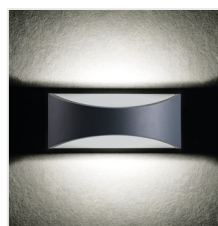

BISO LED

Фасадный светильник

[V] 220-240 AC	[Hz] 50	≥25000	25000	ellipse ≤ 61 MacAdam	Ra 80	COB
		IP 54	0,5m	-15÷40		
[mm] 1,5÷2,5		EAC	UK CA			

BISO LED EL 8W-GR

	[W]	[lm]	Tc [K]		
BISO LED EL 8W-GR	29260	8	140	4000	для установки на стене графитовый
BISO LED EL 8W-W	29261	8	375	4000	для установки на стене белый

Фасадные светильники светодиодные Kanlux BISO – это светильники с простым и привлекательным дизайном. Они могут быть использованы в качестве светильников для освещения интерьеров (они имеют соответствующий показатель CRI), и, одновременно, они могут быть использованы на фасадах зданий (IP54). В серии BISO свет, исходящий от светодиодного модуля, мягко рассеивается на фасаде и задней части светильника.

- Материал корпуса: сплав алюминия
- Материал защитного стекла: пластмасса

BISO LED

Фасадный светильник

BISO LED EL 8W-GR

BISO LED EL 8W-W

BISO LED EL 8W