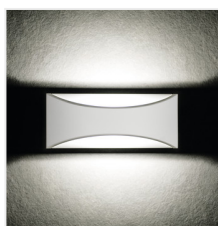

BISO LED

Фасадный светильник

[V] 220-240 AC	[Hz] 50	≥25000	25000	ellipse ≤ 61 MacAdam	Ra 80	COB
		IP 54	0,5m	-15÷40		
[mm] 1,5÷2,5		EAC	UK CA			

BISO LED EL 8W-GR

	[W]	[lm]	Tc [K]		
BISO LED EL 8W-GR	29260	8	140	4000	для установки на стене графитовый
BISO LED EL 8W-W	29261	8	375	4000	для установки на стене белый

Фасадные светильники светодиодные Kanlux BISO – это светильники с простым и привлекательным дизайном. Они могут быть использованы в качестве светильников для освещения интерьеров (они имеют соответствующий показатель CRI), и, одновременно, они могут быть использованы на фасадах зданий (IP54). В серии BISO свет, исходящий от светодиодного модуля, мягко рассеивается на фасаде и задней части светильника.

- Материал корпуса: сплав алюминия
- Материал защитного стекла: пластмасса

BISO LED

Фасадный светильник

BISO LED EL 8W-GR

BISO LED EL 8W-W

BISO LED EL 8W