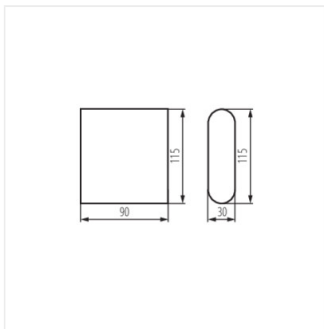

- Материал корпуса: сплав алюминия
- Материал защитного стекла: пластмасса

GARTO LED

Фасадный светильник

GARTO LED EL 8W-GR

GARTO LED EL 8W-W

GARTO LED EL 8W