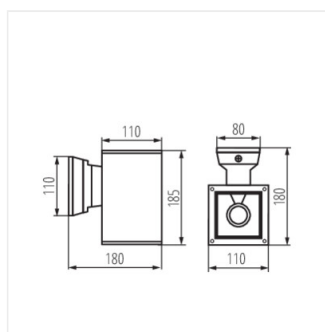

- Материал корпуса: сплав алюминия
- Материал защитного стекла: закаленное стекло

LART EL

Фасадный светильник

LART EL-160-GR

LART EL-260-GR

LART EL-160

LART EL-260