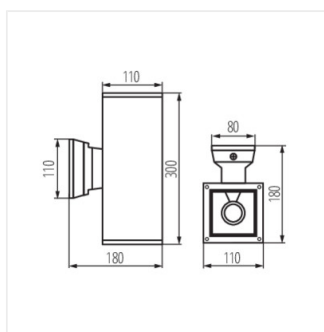

- Материал корпуса: сплав алюминия
- Материал защитного стекла: закаленное стекло

LART EL

Фасадный светильник

LART EL-160-GR

LART EL-260-GR

LART EL-160

LART EL-260