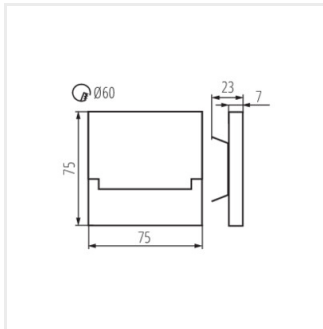

SABIK LED

Светодиодный лестничный светильник

SABIK LED