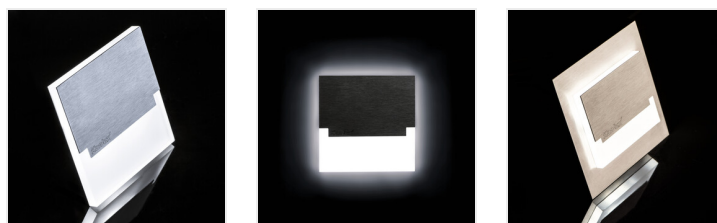

SABIK LED

Светодиодный лестничный светильник

SABIK LED; SABIK LED AC

		[V]	[W]			[lm]	Tc [K]
SABIK LED WW	23108	12 DC	0,8	нержавеющая сталь	13	3000	
SABIK MINI LED WW	23109	12 DC	0,8	нержавеющая сталь	13	3000	
SABIK LED CW	23110	12 DC	0,8	нержавеющая сталь	15	6500	
SABIK MINI LED CW	23111	12 DC	0,8	нержавеющая сталь	15	6500	
SABIK LED AC-WW	23802	220-240 AC	1,3	нержавеющая сталь	13	3000	
SABIK LED P68 B-NW CZ	27086	12 DC	0,8	черный	14	4000	
SABIK LED P68 B-WW CZ	27087	12 DC	0,8	черный	13	3000	
SABIK LED B-NW	29852	12 DC	0,8	черный	14	4000	
SABIK LED B-WW	29853	12 DC	0,8	черный	13	3000	
SABIK MINI LED B-NW	29854	12 DC	0,8	черный	14	4000	
SABIK MINI LED B-WW	29855	12 DC	0,8	черный	13	3000	
SABIK LED PIR B-NW	29858	12 DC	0,8	черный	14	4000	
SABIK LED PIR B-WW	29859	12 DC	0,8	черный	13	3000	
SABIK MINI LED NW	32490	12 DC	0,8	нержавеющая сталь	14	4000	

Подсветки для лестниц Kanlux SABIK – это современный дизайн в сочетании с привлекательным световым эффектом. Превосходная идея для подсветки лестниц и коридоров или для того, чтобы подчеркнуть дизайн помещений. Уникальный дизайн светильника обеспечивает равномерное излучение света. Версия AC оснащена источником питания 230 В, который вставляется в коробку, а версия PIR оснащается датчиком движения. Датчик

обнаруживает движение / включает освещение независимо от интенсивности окружающего освещения.

- Материал корпуса: нержавеющая шлифованная сталь, пластмасса

SABIK LED

SABIK MINI LED

SABIK LED P68 B

SABIK LED B; SABIK LED
AC B