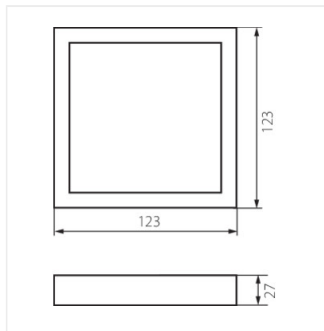

SP FRAME

Аксессуар для светильника типа downlight

SP FRAME 6W-S