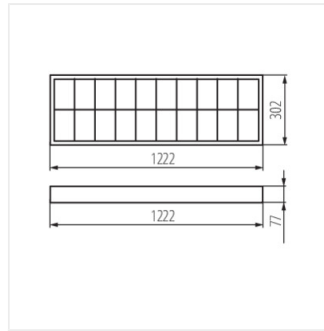

- Материал корпуса: сталь
- Материал отражателя: стальной лист с покрытием алюминиевой фольги

RSTR N 418/4LED/NT

RSTR N 236/4LED/NT

RSTR

Накладной растровый светильник

RSTR N 418/4LED/NT

RSTR N 236/4LED/NT