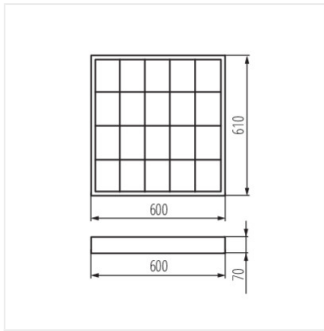

- Материал корпуса: сталь
- Материал отражателя: стальной лист с покрытием алюминиевой фольги

RSTR N 418/4LED/NT

RSTR N 236/4LED/NT

RSTR

Накладной растровый светильник

RSTR N 418/4LED/NT

RSTR N 236/4LED/NT