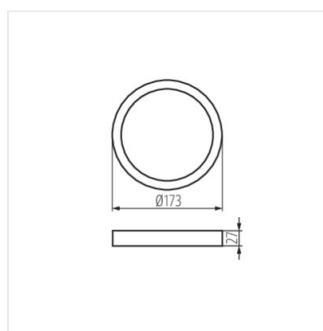

SP FRAME N 12W-R