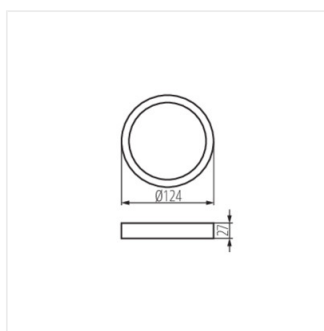

SP FRAME N

Аксессуар для светильника типа downlight

SP FRAME N 6W-S	31084	белый
SP FRAME N 6W-R	31085	белый
SP FRAME N 12W-R	31087	белый
SP FRAME N 18W-S	31088	белый
SP FRAME N 18W-R	31089	белый

- Материал: пластмасса

SP FRAME N 6W-S

SP FRAME N 6W-R

SP FRAME N 12W-R

SP FRAME N 18W-S

SP FRAME N

Аксессуар для светильника типа downlight

SP FRAME N 18W-R

SP FRAME N 6W-S