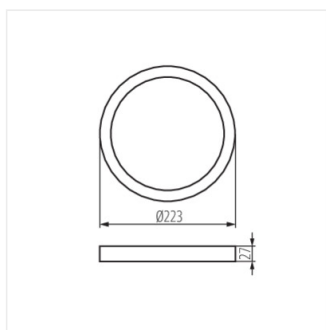

SP FRAME N 18W-R