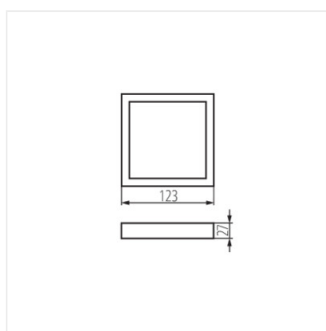

SP FRAME N 6W-S