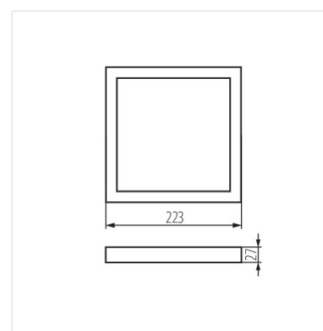

SP FRAME N 18W-S