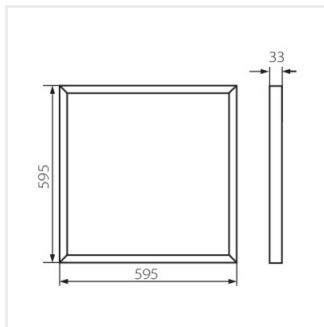

BAREV 2X36W

Светодиодная панель для скрытой установки

[V] 220-240 AC	[Hz] 50	lm/W 100	≥10000	(h) 20000	ellipse ≤ 6x MacAdam	Ra 80
SMD			IP 20		[°C] 5÷25	
	[mm] 0,75	0,5m	2			

BAREV 2X36W3600 60NW

BAREV 2X36W3600 60NW	31128	36	белый	3600	115	4000
BAREV 2X36W3600 120NW	31129	36	белый	3600	115	4000

- Материал корпуса: сталь
- Материал плафона: пластмасса

BAREV 2X36W3600 60NW

BAREV 2X36W3600 120NW

BAREV 2X36W

Светодиодная панель для скрытой установки

BAREV 2X36W3600 60NW

BAREV 2X36W3600 120NW