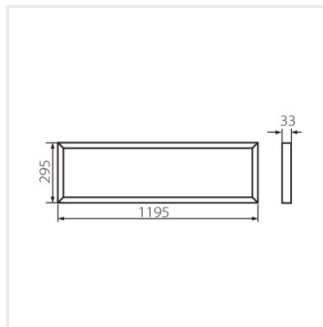

BAREV 2X36W

Светодиодная панель для скрытой установки

[V] 220-240 AC	[Hz] 50	lm/W 100	≥10000	(h) 20000	ellipse ≤ 6x MacAdam	Ra 80
SMD			IP 20		[°C] 5÷25	
	[mm] 0,75	0,5m	2			

BAREV 2X36W3600 60NW

BAREV 2X36W3600 60NW	31128	36	белый	3600	115	4000
BAREV 2X36W3600 120NW	31129	36	белый	3600	115	4000

- Материал корпуса: сталь
- Материал плафона: пластмасса

BAREV 2X36W3600 60NW

BAREV 2X36W3600 120NW

BAREV 2X36W

Светодиодная панель для скрытой установки

BAREV 2X36W3600 60NW

BAREV 2X36W3600 120NW