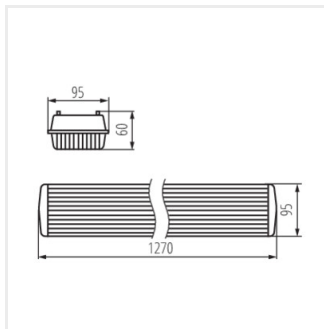

DICHT 4LED PI/PC

Пылезащитный светильник под светодиодные трубки

 220-240 AC	 50		IP 65		 5÷25	
	 0,5÷2,5	 ONE SIDE INPUT	 0,5m			

DICHT 4LED PI 236/PC

DICHT 4LED PI 236/PC **31325** 2 x max 36 T8 LED G13 серый

- Материал корпуса: пластмасса
- Материал плафона: PC

DICHT 4LED PI 236/PC

DICHT 4LED PI/PC

Пылезащитный светильник под светодиодные трубки

DICHT 4LED PI 236/PC