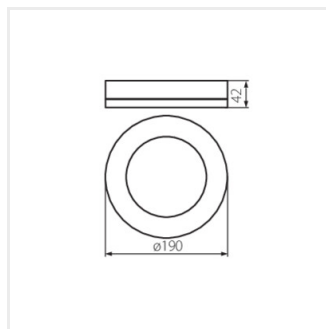

- Материал корпуса: пластмасса
- Материал плафона: пластмасса

TURA LED 15W-NW-O-B

TURA LED 24W-NW-O-B

Светодиодный потолочный светильник

TURA LED 15W-NW-O-B

TURA LED 24W-NW-O-B