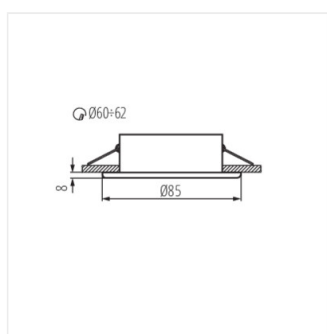

MARIN

Потолочный точечный светильник

MARIN CT