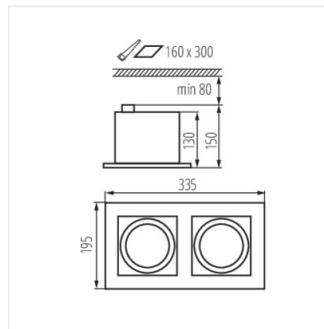

MATEO ES DLP-250