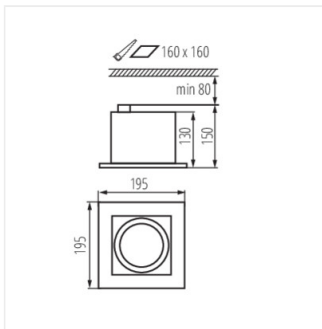

MATEO ES DLP-150