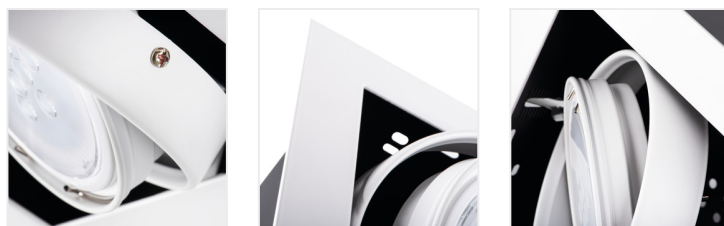

MATEO ES

Светильник типа downlight (направленного света)

 [V] 220-240 AC	 [Hz] 50	 ES-111	 GU10		 IP 20	
 [°C] 5÷25			 [°] 65/35		 [mm²] 1,5	 0,5m

MATEO ES DLP-150-B

MATEO ES DLP-150-B	32930	max 25	черный
MATEO ES DLP-150-W	32931	max 25	белый
MATEO ES DLP-250-B	32932	2 x max 25	черный
MATEO ES DLP-250-W	32933	2 x max 25	белый

Светильник точечный встраиваемый Kanlux MATEO ES — это потолочный светильник, совместимый с лампами Kanlux ES-111/GU10. Корпус изготовлен из стали и окрашен матовым черным цветом. Есть выбор между черным или белым цветом отделки лампы. Благодаря поворотному механизму угловой настройки есть возможность направить свет в любую точку освещения.

- Материал корпуса: сплав алюминия

MATEO ES

Светильник типа downlight (направленного света)

MATEO ES DLP-150-B

MATEO ES DLP-150-W

MATEO ES DLP-250-B

MATEO ES DLP-250-W

MATEO ES DLP-150