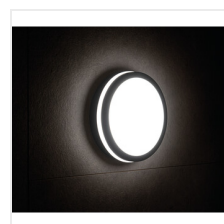

BENO LED

Светодиодный потолочный светильник

[V] 220-240 AC	[Hz] 50	[°] 110	 ≥20000	(h) 20000	ellipse ≤ 6x Mackdam	Ra 80
Hg	SMD			IP 54		[°C] -15÷35
		[mm²] 0,5÷1,5	0,5m			

BENO 18W NW-O-W

	[W]	[lm]	Tc [K]		
BENO 18W NW-O-W	32940	18	1550	4000	белый
BENO 18W NW-L-W	32942	18	1550	4000	белый
BENO 18W NW-O-SE W	32944	18	1550	4000	белый микроволновой
BENO 18W NW-L-SE W	32946	18	1550	4000	белый микроволновой
BENO N 18W NW-O-SE GR	32948	18	1400	4000	графитовый микроволновой
BENO N 18W NW-L-SE GR	32949	18	1400	4000	графитовый микроволновой
BENO N 18W NW-O-GR	33348	18	1400	4000	графитовый
BENO N 18W NW-L-GR	33349	18	1400	4000	графитовый

Герметичные потолочные светильники Kanlux BENO — это минимализм с дополнительным световым эффектом. Они созданы по индивидуальному проекту и запатентованы Kanlux, чтобы радовать не только качеством, но и стилем. Имея многолетний опыт, серия была создана в двух цветах в белом и черном. В двух самых востребованных формах, круглая и квадратная. Мы не забыли про людей кто ценит экономичность, оснатив светильники датчиком движения. Обращаем ваше внимание, что светодиодные герметичные светильники BENO отличается высокой устойчивостью к погодным условиям (степень защиты IP54), быстрой и легкой установкой на потолке или на стене и датчиком движения с возможностью регулировки. BENO LED светильник, который благодаря своему дизайну и техническим аспектам можно использоваться в любом интерьере и экстерьере.