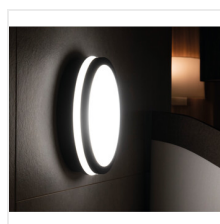

BENO LED

Светодиодный потолочный светильник

[V] 220-240 AC	[Hz] 50	[°] 110	 ≥20000	(h) 20000	ellipse ≤ 6x Mackdam	Ra 80
Hg	SMD			IP 54		[°C] -15÷35
		[mm²] 0,5÷1,5	0,5m			

BENO 18W NW-O-W

	[W]	[lm]	Tc [K]		
BENO 18W NW-O-W	32940	18	1550	4000	белый
BENO 18W NW-L-W	32942	18	1550	4000	белый
BENO 18W NW-O-SE W	32944	18	1550	4000	белый микроволновой
BENO 18W NW-L-SE W	32946	18	1550	4000	белый микроволновой
BENO N 18W NW-O-SE GR	32948	18	1400	4000	графитовый микроволновой
BENO N 18W NW-L-SE GR	32949	18	1400	4000	графитовый микроволновой
BENO N 18W NW-O-GR	33348	18	1400	4000	графитовый
BENO N 18W NW-L-GR	33349	18	1400	4000	графитовый

Герметичные потолочные светильники Kanlux BENO — это минимализм с дополнительным световым эффектом. Они созданы по индивидуальному проекту и запатентованы Kanlux, чтобы радовать не только качеством, но и стилем. Имея многолетний опыт, серия была создана в двух цветах в белом и черном. В двух самых востребованных формах, круглая и квадратная. Мы не забыли про людей кто ценит экономичность, оснатив светильники датчиком движения. Обращаем ваше внимание, что светодиодные герметичные светильники BENO отличается высокой устойчивостью к погодным условиям (степень защиты IP54), быстрой и легкой установкой на потолке или на стене и датчиком движения с возможностью регулировки. BENO LED светильник, который благодаря своему дизайну и техническим аспектам можно использоваться в любом интерьере и экстерьере.

BENO LED

Светодиодный потолочный светильник

BENO 18W NW-O-W

BENO 18W NW-L-W

BENO 18W NW-O-SE W

BENO 18W NW-L-SE W

BENO N 18W NW-O-SE GR

BENO N 18W NW-L-SE GR