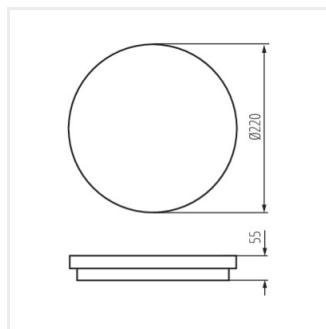

BENO LED

Светодиодный потолочный светильник

BENO 18W O