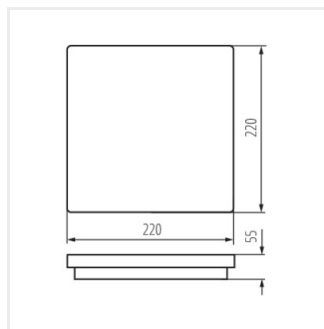

BENO N 18W NW-O-GR

BENO N 18W NW-L-GR

BENO LED

Светодиодный потолочный светильник

BENO 18W O

BENO 18W L