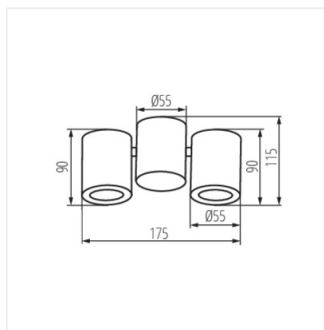

- Материал корпуса: сплав алюминия

BLURRO

Потолочный точечный светильник

BLURRO GU10 CO-W

BLURRO 2xGU10 CO-B

BLURRO 2xGU10 CO-W

BLURRO GU10 CO

BLURRO 2xGU10 CO