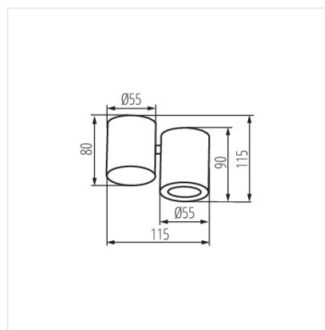

- Материал корпуса: сплав алюминия

BLURRO

Потолочный точечный светильник

BLURRO GU10 CO-W

BLURRO 2xGU10 CO-B

BLURRO 2xGU10 CO-W

BLURRO GU10 CO

BLURRO 2xGU10 CO