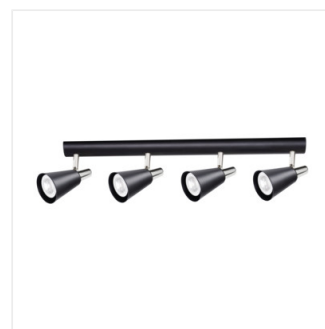

SEMPRA EL-11 B-SR