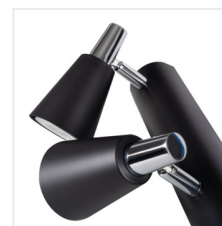

SEMPRA

Светильник настенно-потолочный

[V] 220-240 AC	[Hz] 50	PAR16	GU10		IP 20	
[°C] 5÷25		[°] 310	[°] 90		[mm] 0,75÷1,5	[m] 0,5m

SEMPRA EL-1I B-SR

SEMPRA EL-1I W-SR	33090	max 35	белый
SEMPRA EL-1I B-SR	33091	max 35	черный
SEMPRA EL-2I W-SR	33092	2 x max 35	белый
SEMPRA EL-2I B-SR	33093	2 x max 35	черный
SEMPRA EL-3I W-SR	33094	3 x max 35	белый
SEMPRA EL-3I B-SR	33095	3 x max 35	черный
SEMPRA EL-4I W-SR	33096	4 x max 35	белый
SEMPRA EL-4I B-SR	33097	4 x max 35	черный

Настенные бра Kanlux SEMPRA — это серия элегантных светильников в двух цветах белого и черного серебра. Благодаря оригинальной монтажной полосе, все модели можно смонтировать как на потолке, так и стене что дает новые возможности для формирования уютного освещения в интерьере. Интересным решением является установка спотов как вертикально, так и горизонтально.

- Материал корпуса: сталь