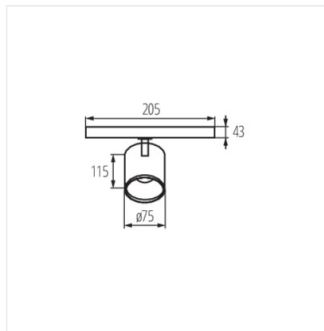

ATL1 30W-930-S6-B

ATL1 30W-940-S6-W

ATL1 30W-940-S6-B

ACORD ATL1

Прожектор для шинпровода

ATL1 18W-930-S6

ATL1 30W-930-S6

АКСЕССУАРЫ: