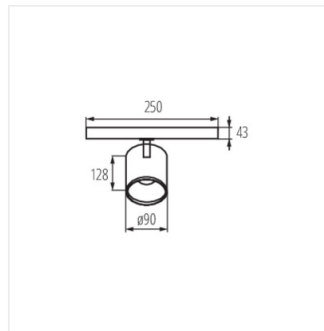

ATL1 30W-930-S6-B

ATL1 30W-940-S6-W

ATL1 30W-940-S6-B

ACORD ATL1

Прожектор для шинпровода

ATL1 18W-930-S6

ATL1 30W-930-S6

АКСЕССУАРЫ: