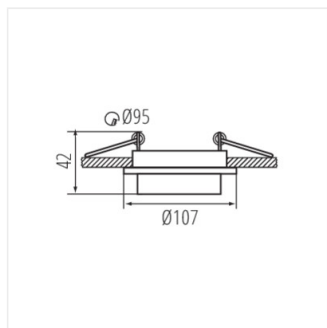

Кольцо точечного светильника

AGEO DSO-B

AGEO DSO-B	33165	10	черный	в одной оси	20
AGEO DSO-W	33166	10	белый	в одной оси	20

Точечные светильники Kanlux AGEO – светильник, который станет украшением любого интерьера. Источник света полностью скрыт в выступающем из кольца регулируемом плафоне, что обеспечивает оригинальный световой эффект. Серия AGEO позволяет свободно регулировать направление падения света в диапазоне 20 градусов. Декоративное кольцо продается без цоколя что позволяет сделать выбор из патрона Gx5.3 или GU10.

- Материал корпуса: сплав алюминия

Кольцо точечного светильника

AGEO DSO-W

AGEO DSO