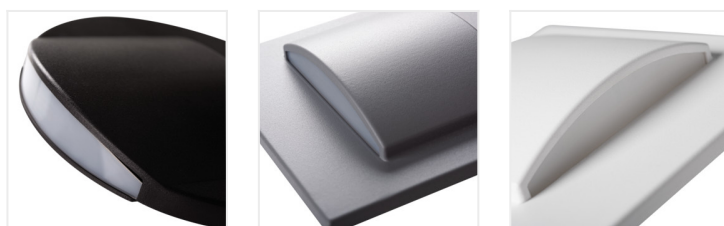

ERINUS LED

Светодиодный лестничный светильник

ERINUS LED L W

ERINUS LED L W-WW	33320	12 DC	0,8	белый	15	3000
ERINUS LED L W-NW	33321	12 DC	0,8	белый	15	4000
ERINUS LED O W-WW	33322	12 DC	0,8	белый	15	3000
ERINUS LED O W-NW	33323	12 DC	0,8	белый	15	4000
ERINUS LED LL W-WW	33324	12 DC	1,5	белый	30	3000
ERINUS LED LL W-NW	33325	12 DC	1,5	белый	30	4000
ERINUS LED L GR-WW	33326	12 DC	0,8	серый	15	3000
ERINUS LED L GR-NW	33327	12 DC	0,8	серый	15	4000
ERINUS LED O GR-WW	33328	12 DC	0,8	серый	15	3000
ERINUS LED O GR-NW	33329	12 DC	0,8	серый	15	4000
ERINUS LED LL GR-WW	33330	12 DC	1,5	серый	30	3000
ERINUS LED LL GR-NW	33331	12 DC	1,5	серый	30	4000
ERINUS LED L B-WW	33332	12 DC	0,8	черный	15	3000
ERINUS LED L B-NW	33333	12 DC	0,8	черный	15	4000
ERINUS LED O B-WW	33334	12 DC	0,8	черный	15	3000
ERINUS LED O B-NW	33335	12 DC	0,8	черный	15	4000
ERINUS LED LL B-WW	33336	12 DC	1,5	черный	30	3000
ERINUS LED LL B-NW	33337	12 DC	1,5	черный	30	4000

Подсветка лестницы Kanlux ERINUS — это уникальная серия лестничных светильников из пластика. Эти

Date of issue: 20.07.2022, 10:03

Мы оставляем за собой право на внесение технических изменений. Данные, содержащиеся в этом материале, не имеют юридически обязательной силы.

ERINUS LED

Светодиодный лестничный светильник

светильники чрезвычайно легкие благодаря материалам, из которых они изготовлены, и в то же время они изготовлены с высокой точностью и вниманием к деталям. Подсветки для ступеней ERINUS очень тонкие, благодаря чему они плотно прилегают к стене и мягко украшают своим освещением. Возможность выбора из трех цветов (белый, черный и серый), двух цветовых температур (теплый 3000K и нейтральный 4000K) и трех разных моделей светильников позволяют подобрать акцент под любой интерьер. Серии ERINUS L - квадратный светильник, светящий в одном направлении, модель LL светит в двух направлениях, а модель O — это круглый светильник, со световым потоком в одном направлении.