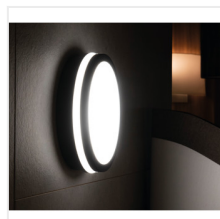

## BENO LED

Светодиодный потолочный светильник

[V] 220-240 AC	[Hz] 50	[°] 110	≥20000	(h) 20000	ellipse ≤ 6x MacAdam	Ra 80
SMD		IP 54		[°C] -15 ÷ 35		
	[mm] 0,5 ÷ 1,5	0,5m	360° Φuse			

BENO 24W NW-O-W

		[V]	[lm]	Tc [K]		SENSOR
BENO 24W NW-O-W	<b>33340</b>	24	2060	4000	белый	
BENO 24W NW-O-GR	<b>33341</b>	24	1920	4000	графитовый	
BENO 24W NW-L-W	<b>33342</b>	24	2060	4000	белый	
BENO 24W NW-L-GR	<b>33343</b>	24	1920	4000	графитовый	
BENO 24W NW-O-SE W	<b>33344</b>	24	2060	4000	белый	микроволновой
BENO 24W NW-O-SE GR	<b>33345</b>	24	1920	4000	графитовый	микроволновой
BENO 24W NW-L-SE W	<b>33346</b>	24	2060	4000	белый	микроволновой
BENO 24W NW-L-SE GR	<b>33347</b>	24	1920	4000	графитовый	микроволновой
BENO 24W WW-L-GR	<b>33384</b>	24	1880	3000	графитовый	
BENO 24W WW-L-W	<b>33385</b>	24	2040	3000	белый	
BENO 24W WW-O-GR	<b>33386</b>	24	1880	3000	графитовый	
BENO 24W WW-O-W	<b>33387</b>	24	2040	3000	белый	

Герметичные потолочные светильники Kanlux BENO — это минимализм с дополнительным световым эффектом. Они созданы по индивидуальному проекту и запатентованы Kanlux, чтобы радовать не только качеством, но и стилем. Имея многолетний опыт, серия была создана в двух цветах в белом и черном. В двух самых востребованных формах, круглая и квадратная. Мы не забыли про людей кто ценит экономичность, оснастив светильники датчиком движения. Обращаем ваше внимание, что светодиодные герметичные светильники BENO отличается высокой устойчивостью к погодным условиям (степень защиты IP54), быстрой и легкой установкой на потолке или на стене и датчиком движения с возможностью регулировки. BENO LED светильник, который благодаря своему дизайну и техническим аспектам можно использоваться в любом

### Светодиодный потолочный светильник

интерьере и экстерьере.

- Материал корпуса: пластмасса
- Материал плафона: пластмасса

BENO 24W NW-O-W

BENO 24W NW-O-GR

BENO 24W NW-L-W

BENO 24W NW-L-GR

BENO 24W NW-O-SE W