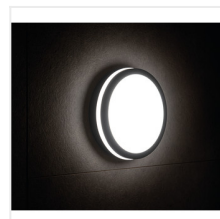

## BENO LED

Светодиодный потолочный светильник

[V] 220-240 AC	[Hz] 50	[°] 110	≥20000	(h) 20000	ellipse ≤ 6x MacAdam	Ra 80
SMD		IP 54		[°C] -15 ÷ 35		
	[mm] 0,5 ÷ 1,5	0,5m	360° Φuse			

BENO 24W NW-O-W

		[V]	[lm]	Tc [K]		SENSOR
BENO 24W NW-O-W	<b>33340</b>	24	2060	4000	белый	
BENO 24W NW-O-GR	<b>33341</b>	24	1920	4000	графитовый	
BENO 24W NW-L-W	<b>33342</b>	24	2060	4000	белый	
BENO 24W NW-L-GR	<b>33343</b>	24	1920	4000	графитовый	
BENO 24W NW-O-SE W	<b>33344</b>	24	2060	4000	белый	микроволновой
BENO 24W NW-O-SE GR	<b>33345</b>	24	1920	4000	графитовый	микроволновой
BENO 24W NW-L-SE W	<b>33346</b>	24	2060	4000	белый	микроволновой
BENO 24W NW-L-SE GR	<b>33347</b>	24	1920	4000	графитовый	микроволновой
BENO 24W WW-L-GR	<b>33384</b>	24	1880	3000	графитовый	
BENO 24W WW-L-W	<b>33385</b>	24	2040	3000	белый	
BENO 24W WW-O-GR	<b>33386</b>	24	1880	3000	графитовый	
BENO 24W WW-O-W	<b>33387</b>	24	2040	3000	белый	

Герметичные потолочные светильники Kanlux BENO — это минимализм с дополнительным световым эффектом. Они созданы по индивидуальному проекту и запатентованы Kanlux, чтобы радовать не только качеством, но и стилем. Имея многолетний опыт, серия была создана в двух цветах в белом и черном. В двух самых востребованных формах, круглая и квадратная. Мы не забыли про людей кто ценит экономичность, оснастив светильники датчиком движения. Обращаем ваше внимание, что светодиодные герметичные светильники BENO отличается высокой устойчивостью к погодным условиям (степень защиты IP54), быстрой и легкой установкой на потолке или на стене и датчиком движения с возможностью регулировки. BENO LED светильник, который благодаря своему дизайну и техническим аспектам можно использоваться в любом

### Светодиодный потолочный светильник

интерьере и экстерьере.

- Материал корпуса: пластмасса
- Материал плафона: пластмасса

BENO 24W NW-O-W

BENO 24W NW-O-GR

BENO 24W NW-L-W

BENO 24W NW-L-GR

BENO 24W NW-O-SE W