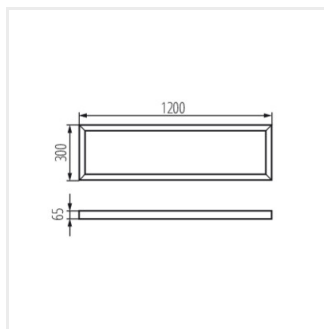

BL ADTR

Рамка поверхностного монтажа

ADTR-S-H 6060 W

ADTR-S-H 6060 W	27617	600	600	65	белый
ADTR-H 6060 W	29843	600	600	65	белый
ADTR-H 6060 SR	29844	600	600	65	серебряный
ADTR-H 6060 B	29845	600	600	65	черный
ADTR-H 12030 W	33390	1200	300	65	белый
ADTR-H 12030 B	33391	1200	300	65	черный
ADTR-H 12030 SR	33392	1200	300	65	серебряный
ADTR-H 3060 W	33393	600	300	65	белый
ADTR-H 76MM 6060 B	33396	600	600	76	черный
ADTR-H 76MM 6060 SR	33397	600	600	76	серебряный
ADTR-H 76MM 6060 W	33398	600	600	76	белый
ADTR-H 76MM 12030 W	33427	1200	300	76	белый

Рамка для накладного монтажа светодиодных панелей

- Материал: сталь

BL ADTR

Рамка поверхностного монтажа

ADTR-S-H 6060 W

ADTR-H 6060 W

ADTR-H 6060 SR

ADTR-H 6060 B

ADTR-H 12030 W

ADTR-H 12030 B

ADTR-H 12030 SR

ADTR-H 3060 W

ADTR-H 76MM 6060 B

ADTR-H 76MM 6060 SR

ADTR-H 76MM 6060 W

ADTR-H 76MM 12030 W

ADTR-S-H 6060 W

ADTR-H 6060

ADTR-H 12030

ADTR-H 3060 W

BL ADTR

Рамка поверхностного монтажа

ADTR-H 76MM 6060

ADTR-H 76MM 12030 W