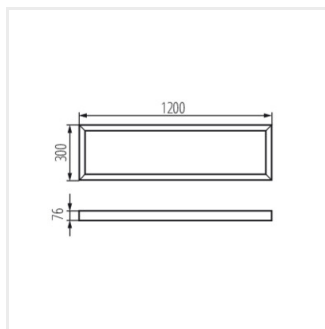

BL ADTR

Рамка поверхностного монтажа

ADTR-S-H 6060 W

ADTR-S-H 6060 W	27617	600	600	65	белый
ADTR-H 6060 W	29843	600	600	65	белый
ADTR-H 6060 SR	29844	600	600	65	серебряный
ADTR-H 6060 B	29845	600	600	65	черный
ADTR-H 12030 W	33390	1200	300	65	белый
ADTR-H 12030 B	33391	1200	300	65	черный
ADTR-H 12030 SR	33392	1200	300	65	серебряный
ADTR-H 3060 W	33393	600	300	65	белый
ADTR-H 76MM 6060 B	33396	600	600	76	черный
ADTR-H 76MM 6060 SR	33397	600	600	76	серебряный
ADTR-H 76MM 6060 W	33398	600	600	76	белый
ADTR-H 76MM 12030 W	33427	1200	300	76	белый

Рамка для накладного монтажа светодиодных панелей

- Материал: сталь

BL ADTR

Рамка поверхностного монтажа

ADTR-S-H 6060 W

ADTR-H 6060 W

ADTR-H 6060 SR

ADTR-H 6060 B

ADTR-S-H 6060 W

ADTR-H 6060

ADTR-H 12030

ADTR-H 3060 W

BL ADTR

Рамка поверхностного монтажа

ADTR-H 76MM 6060

ADTR-H 76MM 12030 W