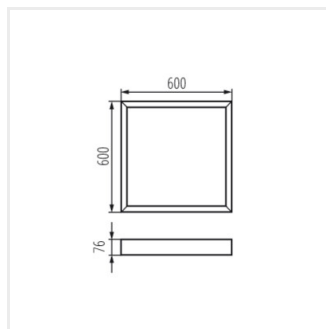

ADTR-S-H 6060 W

ADTR-H 6060

ADTR-H 12030

ADTR-H 3060 W

BL ADTR

Рамка поверхностного монтажа

ADTR-H 76MM 6060

ADTR-H 76MM 12030 W