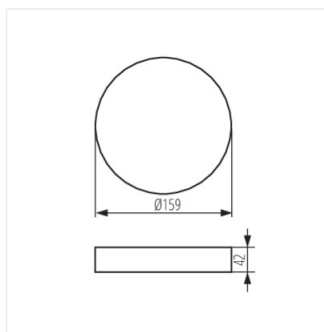

AREL FRAME

Аксессуар для светильника типа downlight

AREL FRAME DO 14W W