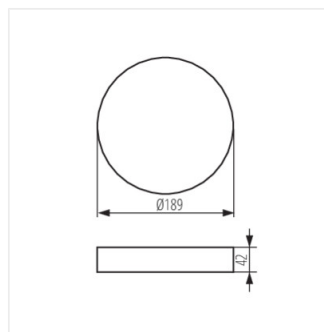

AREL FRAME DO 14W W

AREL FRAME DO 20W W

AREL FRAME DO 25W W

AREL FRAME

Аксессуар для светильника типа downlight

AREL FRAME DO 14W W

AREL FRAME DO 20W W

AREL FRAME DO 25W W