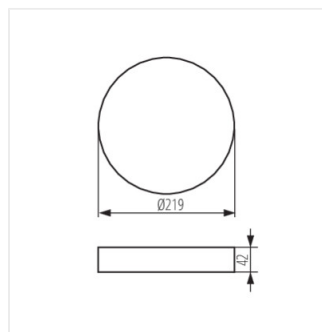

AREL FRAME DO 25W W