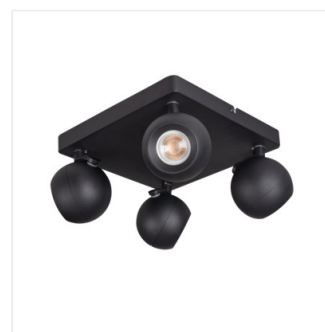

GALOBA

Светильник настенно-потолочный

[V] 220-240 AC	[Hz] 50	PAR16	GU10		IP 20	
[°C] 5÷25		[°] 335	[°] 315		[mm] 0,75÷1,5	[m] 0,5m

GALOBA EL-10 W

Model	Code	Max height	Color
GALOBA EL-10 W	33670	max 35	белый
GALOBA EL-10 B	33671	max 35	черный
GALOBA EL-2I W	33674	2 x max 35	белый
GALOBA EL-2I B	33675	2 x max 35	черный
GALOBA EL-3I W	33676	3 x max 35	белый
GALOBA EL-3I B	33677	3 x max 35	черный
GALOBA EL-4O W	33678	4 x max 35	белый
GALOBA EL-4O B	33679	4 x max 35	черный
GALOBA EL-4I W	33680	4 x max 35	белый
GALOBA EL-4I B	33681	4 x max 35	черный

Споты потолочные Kanlux GALOBA – это полная серия светильников, состоящая из подвесных светильников (GALOBA C), настенных светильников (GALOBA W), а также настенных и потолочных светильников. Подвесные светильники Kanlux GALOBA C можно использовать в освещении островков или столов, барных стоек или зон приема гостей в гостиницах, настенные и потолочные версии (от 1 до 4 световых точек) можно использовать в гостиной, холле или спальне. Композицию дополняют бра с выключателем на основании. Вся серия светильников Kanlux GALOBA имеет съемный абажур, благодаря которому возможно быстро и удобно заменить источники света. И установить светодиодную лампочку, подходящую именно Вам по мощности, световому потоку и цветовой температуре.

GALOBA

Светильник настенно-потолочный

- Материал корпуса: сплав алюминия

GALOBA EL-10 W

GALOBA EL-10 B

GALOBA EL-21 W

GALOBA EL-21 B

GALOBA EL-31 W

GALOBA EL-31 B

GALOBA EL-40 W

GALOBA EL-40 B

GALOBA

Светильник настенно-потолочный

GALOBA EL-4I W

GALOBA EL-4I B

GALOBA EL-10