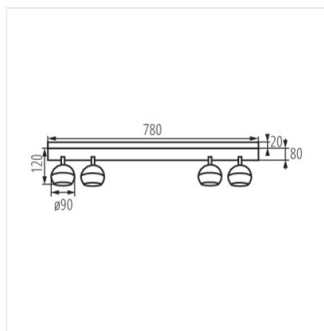

GALOBA EL-4I