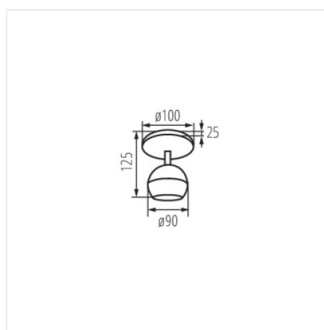

GALOBA EL-10