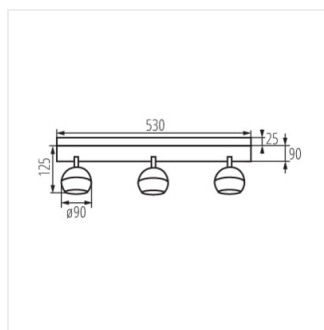

GALOBA EL-3I