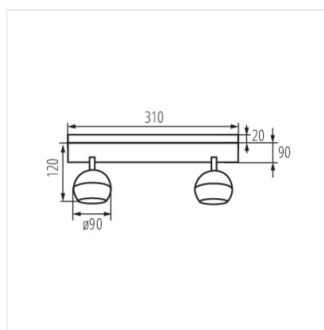

GALOBA EL-2I