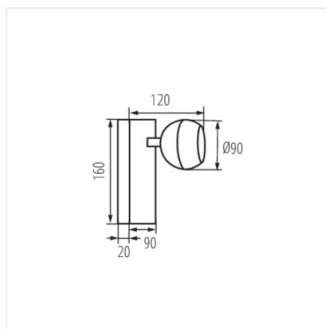

- Максимальная высота источника света 55mm
- Материал корпуса: сплав алюминия

GALOBA W

Настенный светильник

GALOBA W 1xGU10 W

GALOBA W 1xGU10 B

GALOBA W