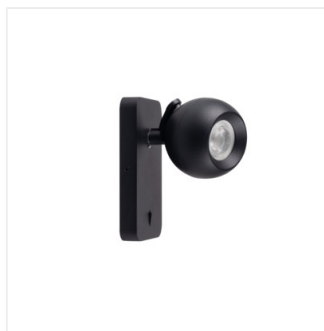

GALOBA W

Настенный светильник

 220-240 AC	 50	 PAR16	 GU10		 IP 20	
 5÷25		 335	 315		 0,75÷1,5	 0,5m

GALOBA W 1xGU10 W

GALOBA W 1xGU10 W **33672** max 35 белый

GALOBA W 1xGU10 B **33673** max 35 черный

Настенные светильники с выключателем Kanlux GALOBA – это серия светильников, состоящая из подвесных светильников (GALOBA C), настенных светильников (GALOBA W), а также настенных и потолочных светильников. Подвесные светильники Kanlux GALOBA C можно использовать в освещении островков или столов, барных стоек или зон приема гостей в гостиницах, настенные и потолочные версии (от 1 до 4 световых точек) можно использовать в гостиной, холле или спальне. Композицию дополняют бра с выключателем на основании. Вся серия светильников Kanlux GALOBA имеет съемный абажур, благодаря которому возможно быстро и удобно заменить источники света. И установить светодиодную лампочку, подходящую именно Вам по мощности, световому потоку и цветовой температуре.

- Максимальная высота источника света 55mm
- Материал корпуса: сплав алюминия

GALOBA W

Настенный светильник

GALOBA W 1xGU10 W

GALOBA W 1xGU10 B

GALOBA W