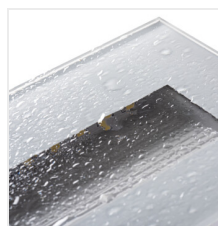

GLASI LED

Встраиваемый светильник

[V] 220-240 AC	[Hz] 50	[°] 120	[lx] 15000	[h] 30000	ellipse ≤ 6x MacAdam	Ra 80
SMD				IP 44	0,1m	
°C -10 : 35		[mm] 96x61	CE	EAC	UK CA	

GLASI LED 3W P WW-W

	[W]	[lm]	Tc [K]		
GLASI LED 3W P WW-W	33690	3	130	3000	белый
GLASI LED 3W P WW-B	33691	3	130	3000	черный
GLASI LED 3W P WW-GR	33692	3	130	3000	графитовый
GLASI LED 3W P NW-W	33693	3	140	4000	белый
GLASI LED 3W P NW-B	33694	3	140	4000	черный
GLASI LED 3W P NW-GR	33695	3	140	4000	графитовый

Подсветки лестницы Kanlux GLASI LED — это серия встраиваемых светильников с подключением 220 вольт и мощностью 3 ватта. Простая прямоугольная форма и три цвета корпуса (черный, графитовый и белый) делают светодиодные светильники Kanlux GLASI идеально подходящими для освещения стен, фасадов зданий и лестниц (как в квартирах, так и в общественных местах), придавая им неповторимый характер. Стеклопанельная накладная с степенью защиты IP44 позволит подчеркнуть вашу индивидуальность и сделает передвижение в темное время суток более безопасным.

- монтажный бокс входит в комплект
- Материал корпуса: сплав алюминия
- Материал защитного стекла: стекло
- Материал панели/рамки: PC

Date of issue: 25.03.2024, 13:33

Мы оставляем за собой право на внесение технических изменений. Данные, содержащиеся в этом материале, не имеют юридически обязательной силы.