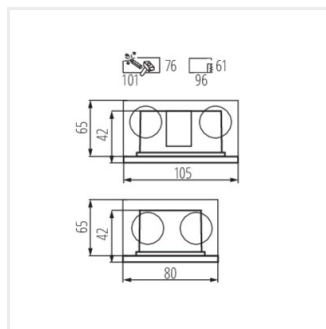

GLASI LED

Встраиваемый светильник

GLASI LED 3W P