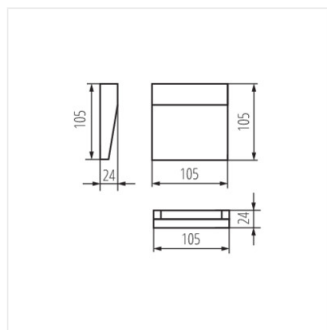

- Материал корпуса: сплав алюминия
- Материал защитного стекла: PC

DULI LED

Настенный светильник

DULI LED 4W-NW-L-GR

DULI LED 4W-NW-O-GR

DULI LED 6,5W-NW-L-GR

DULI LED 6,5W-NW-O-GR

DULI LED 4W-NW-L-GR