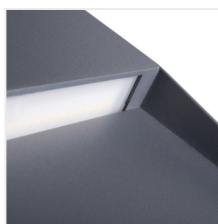

DULI LED

Настенный светильник

[V] 220-240 AC	[Hz] 50	≥ 25000	30000	$\leq 6x$ MacAdam	80	SMD
		IP 54	0,2m		-15+35	
	0,75-1,5	360° Φ_{use}	CE	EAC	UK CA	

DULI LED 4W-NW-L-GR

	[W]	[lm]	Tc [K]	
DULI LED 4W-NW-L-GR	33750	4	100	4000 антрацит
DULI LED 4W-NW-O-GR	33751	4	100	4000 антрацит
DULI LED 6,5W-NW-L-GR	33752	6,5	270	4000 антрацит
DULI LED 6,5W-NW-O-GR	33753	6,5	270	4000 антрацит

Светильники фасадные Kanlux DULI LED - серия накладных уличных светильников. Современный геометрический дизайн в простой форме придает этой серии универсальный характер. Другими их преимуществами являются матовая поверхность графитового цвета и самая популярная цветовая температура для архитектурных светильников (4000K). Kanlux DULI LED служит декоративным акцентным освещением, освещающим и украшающим не только пространство вокруг здания, но и создавая безопасную атмосферу экстерьера здания. Навесные светодиодные светильники серии DULI LED питаются напряжением 230 В без дополнительных трансформирующих устройств.

- Материал корпуса: сплав алюминия
- Материал защитного стекла: PC