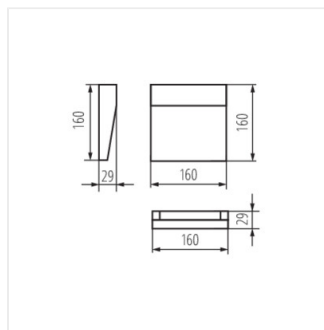

DULI LED 6,5W-NW-L-GR