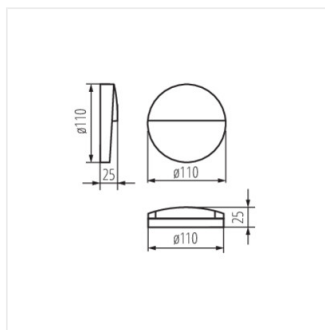

- Материал корпуса: сплав алюминия
- Материал защитного стекла: PC

DULI LED

Настенный светильник

DULI LED 4W-NW-L-GR

DULI LED 4W-NW-O-GR

DULI LED 6,5W-NW-L-GR

DULI LED 6,5W-NW-O-GR

DULI LED 4W-NW-L-GR