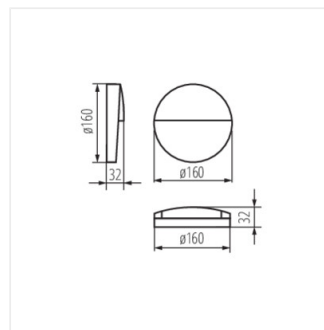

DULI LED 6,5W-NW-O-GR