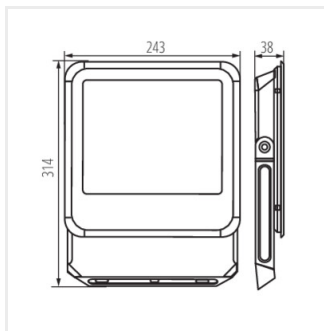

iQ-LED

Kanlux

IQ-LED FL

Пржектор с диодами LED

IQ-LED FL-90W-NW