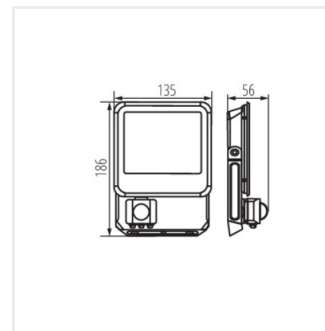

IQ-LED FL-30W-NW-SE