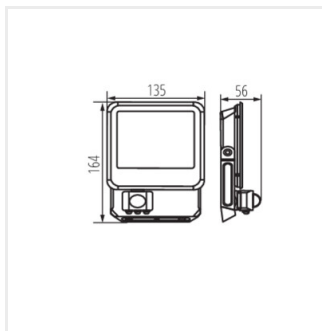

IQ-LED FL-20W-NW-SE