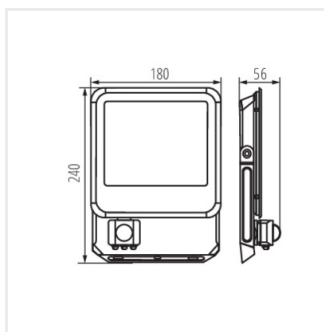

IQ-LED FL-50W-NW-SE

Аксессуары

33889 IQ-LED FL QC I 3x1MM2 Hermetic quick connector for easy, quick and safe connection of the connecting cable and the floodlight, IQ-LED FL QC I 3x1MM2 (33889)

Date of issue: 31.01.2024, 10:26

Мы оставляем за собой право на внесение технических изменений. Данные, содержащиеся в этом материале, не имеют юридически обязательной силы.

RU