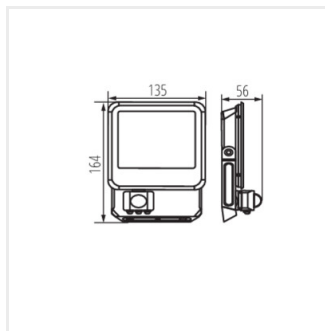

IQ-LED FL-10W-NW-SE